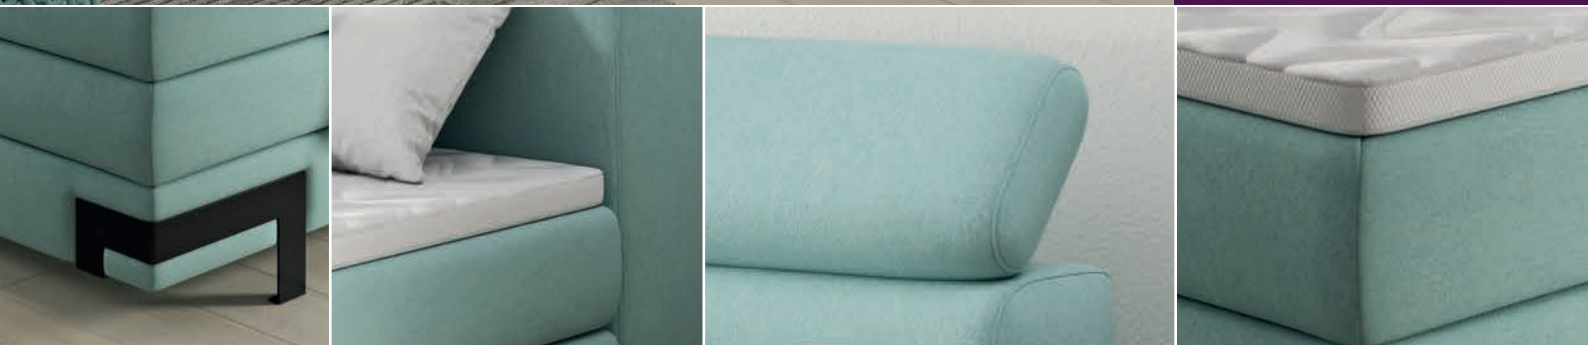

vito®  
Möbel zum Leben

PRATO

## Qualität im Detail

- Boxspringbett mit Bettkasten
- Bettgrößen: 140x200 cm, 160x200 cm und 180x200 cm
- Weitere Webstoff- und Lederbezüge in zahlreichen Farbvarianten gegen Aufpreis erhältlich
- Zubehör gegen Aufpreis
- Füße Metall schwarz matt

## EINZIGARTIGES DESIGN

Der unbestreitbare Vorteil des vito PRATO Boxspringbettes ist sein einzigartiges Design. Die Beine sowie die Materialien und Mechanismen, die für seine Herstellung verwendet wurden, sorgen für den raffinierten Charakter. Zwei bewegliche Kopfstützen in dem Kopfteil sorgen für zusätzlichen Komfort beim Lesen oder Fernsehen. Dieses komfortable und praktische Möbelstück ist die perfekte Ergänzung für Ihr Schlafzimmer.