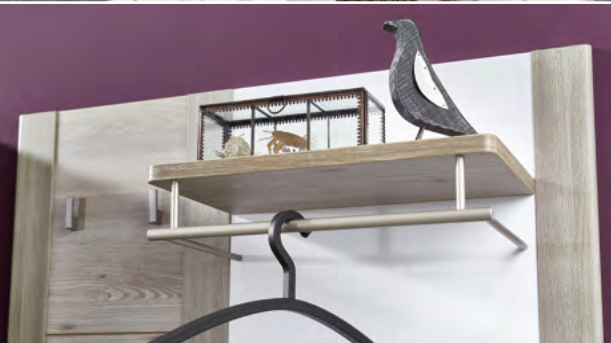

## MEHR ALS GUT AUFGEHOBBEN

Vito PETRINA ist ein modernes Dielenmöbelprogramm in Silbereiche Nachbildung mit Absetzungen in weiß Hochglanz Nachbildung. Je nach Bedarf kommen die Garderoben-Kombinationen mit mehr oder weniger Stauraum daher. Schnellen Zugang zu abgestellten Schuhen bietet die Sitzbank mit offenen Fächern und einer Tür. Die beiden Garderobenschränke – wahlweise 2-türig oder 3-türig mit Spiegeltür – verfügen jeweils über eine ausziehbare Kleiderstange. Die Aluminium-Haken am Paneel bieten zusätzliche Aufhänger für Jacken und Taschen.

### Die Qualität im Detail:

- Fronten: Silbereiche Nachbildung, Absetzungen in weiß Hochglanz Nachbildung
- Korpus: Silbereiche Nachbildung
- Alle Schubkästen mit Selbsteinzug und mit Softclose
- Türstopper mit Softclose
- Relingsystem: Aluminium, Nickel matt
- Griffe: Aluminium, Nickel matt