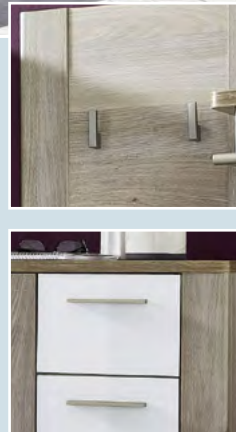

## MEHR ALS GUT AUFGEHOBBEN

Vito PETRINA ist ein modernes Dielenmöbelprogramm in Silbereiche Nachbildung mit Absetzungen in weiß Hochglanz Nachbildung. Je nach Bedarf kommen die Garderoben-Kombinationen mit mehr oder weniger Stauraum daher. Schnellen Zugang zu abgestellten Schuhen bietet die Sitzbank mit offenen Fächern und einer Tür. Die beiden Garderobenschränke – wahlweise 2-türig oder 3-türig mit Spiegeltür – verfügen jeweils über eine ausziehbare Kleiderstange. Die Aluminium-Haken am Paneel bieten zusätzliche Aufhänger für Jacken und Taschen.

### Die Qualität im Detail:

- Fronten: Silbereiche Nachbildung, Absetzungen in weiß Hochglanz Nachbildung
- Korpus: Silbereiche Nachbildung
- Alle Schubkästen mit Selbsteinzug und mit Softclose
- Türstopper mit Softclose
- Relingsystem: Aluminium, Nickel matt
- Griffe: Aluminium, Nickel matt