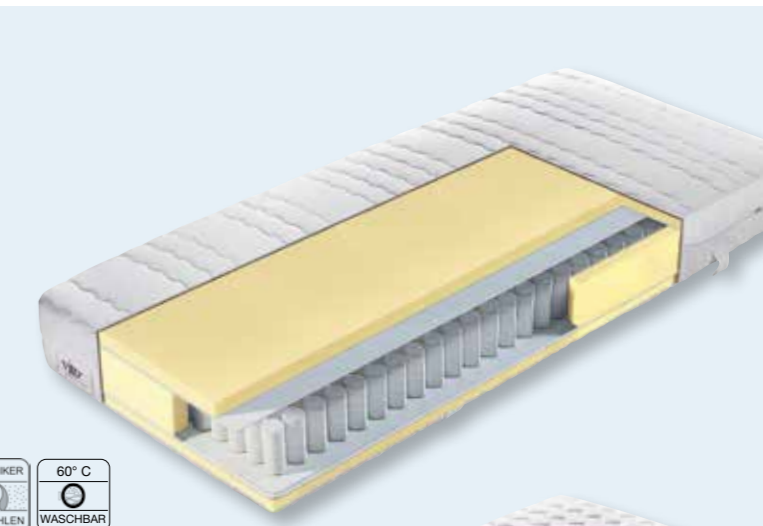

Bezug: Hochwertiger Doppeltuchbezug aus 100% PES, angenehme, weiche und hautsympathische Oberfläche, Ober- und Unterseite zusätzlich mit Klimafaser versteppt. Verarbeitung mit Border und 4-seitigem Reißverschluss, teilbar und abnehmbar, waschbar bei 60°, dadurch allergikerfreundlich, 4 Handgriffe für leichtes Drehen der Matratze.

Bei der Herstellung unserer Matratzen verwenden wir ausschließlich lösungsfreie Kleber und FCKW freie Materialien.

SENSIO FEDERKERNMATRATZEN

SENSIO BASIC

7-Zonen-Taschenfederkernmatratze 300

Kern: 7-Zonen Taschenfederkern (12 cm) mit beidseitiger Comfortschaumabdeckung (2 cm) und hoher Punktlastizität durch 300 Federn*, besonders druckentlastend und temperatenausgleichend.

Bezug: Hochwertiger Jersey Doppeltuchbezug aus 100% PES, angenehme, weiche und hautsympathische Oberfläche, Ober- und Unterseite zusätzlich mit Klimafaser versteppt, durch mittig verlaufenden, 4-seitigen Reißverschluss teilbar und abnehmbar, waschbar bei 60°, dadurch allergikerfreundlich, 4 Handgriffe aus Gurtband, für leichtes Drehen und Wenden der Matratze.

SENSIO PERFECT

7-Zonen-Taschenfederkernmatratze 500

Kern: 7-Zonen Taschenfederkern (12 cm) mit beidseitiger Comfortschaumabdeckung (4 cm) und hoher Punktlastizität durch 500 Federn*, besonders druckentlastend und temperatenausgleichend.