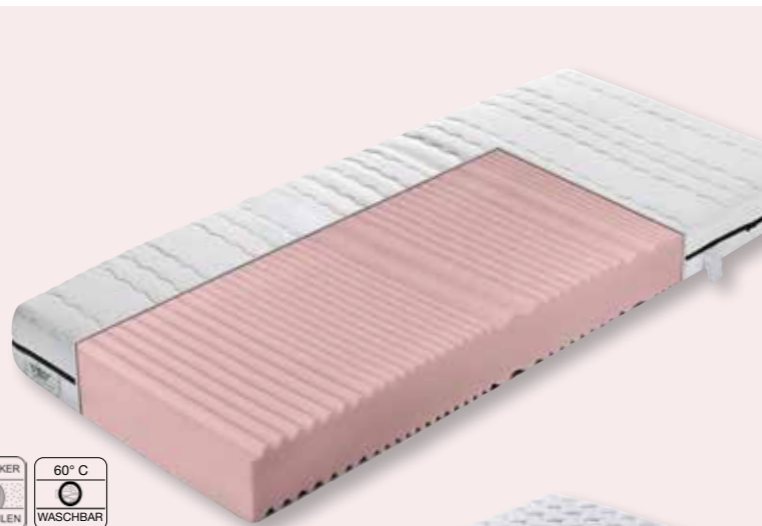

SENSIO-MATRATZEN

 **MADE IN
GERMANY**

SENSIO SCHAUMMATRATZEN

SENSIO PRIME

7-Zonen-Comfortschaumkernmatratze

Kern: 7-Zonen Comfortschaummatratze mit offenporigem und atmungsaktivem Comfortschaumkern (14 cm). Die spezielle Schnittstruktur stützt die Körperzonen und der Druck auf einzelne Körperregionen wird reduziert. Der Profilschnitt gewährleistet gute Belüftung und angenehmes Schlafklima.

Bezug: Hochwertiger Doppeltuchbezug aus 100% PES, angenehme, weiche und hautsympathische Oberfläche, Ober- und Unterseite zusätzlich mit Klimafaser versteppt, durch mittig verlaufenden, 4-seitigen Reißverschluss in anthrazit teilbar und abnehmbar, waschbar bei 60°, dadurch allergikerfreundlich, 4 Handgriffe aus Gurtband, für leichtes Drehen und Wenden der Matratze.

SENSIO ACTIVE

7-Zonen-Comfortschaumkernmatratze

Kern: 7-Zonen Comfortschaummatratze mit offenporigem und atmungsaktivem Comfortschaumkern (22 cm). Die spezielle Schnittstruktur stützt die Körperzonen und der Druck auf einzelne Körperregionen wird reduziert. Der Profilschnitt gewährleistet gute Belüftung und angenehmes Schlafklima.

Bezug: Hochwertiger Jersey-Doppeltuchbezug aus 100% PES, Ober- und Unterseite zusätzlich mit Klimafaser versteppt, durch mittig verlaufenden, 4-seitigen Reißverschluss in anthrazit teilbar und abnehmbar, waschbar bei 60°, dadurch allergikerfreundlich, 4 Handgriffe aus Gurtband, für leichtes Drehen und Wenden der Matratze.