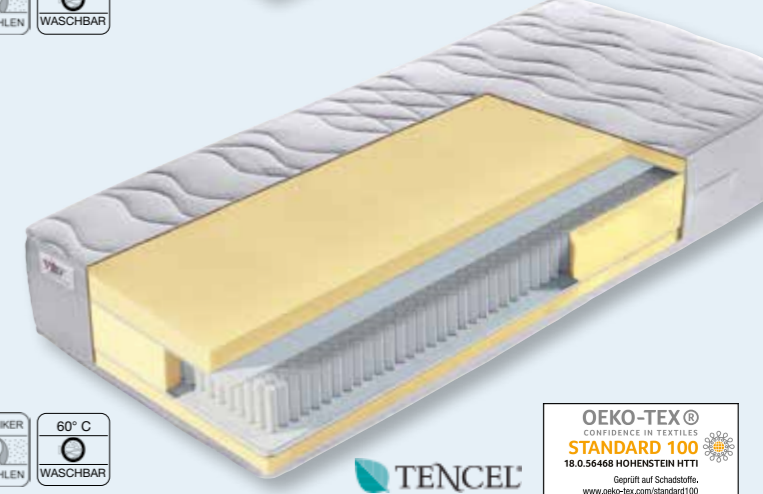

SENSIO DE LUXE

7-Zonen-Taschenfederkernmatratze 1000

Kern: 7-Zonen Taschenfederkern mit hoher Punktlastizität durch sehr hohe Federanzahl von 1000 Federn* sowie einer beidseitigen Kaltschaumabdeckung (6 cm) für hohe Druckentlastung und perfektes Liegeverhalten.

Bezug: Hochwertiger Tencel-Bezug, Ober- und Unterseite zusätzlich mit Klimafaser versteppt, Verarbeitung mit Border und 4-seitigem Reißverschluss in weiß, teilbar und abnehmbar, waschbar bei 60°, dadurch allergikerfreundlich, 4 Handgriffe aus Gurtband, für leichtes Drehen und Wenden.

HÄRTE H2 GRAD	HÄRTE H3 GRAD	KERN 24 HÖHE	MATRATZEN 26 HÖHE	KOMFORT 7 ZONEN	TASCHEN FEDER	FLEXIBEL	MATRATZE WENDBAR	ALLERGIKER EMPFOHLEN	60° C WASCHBAR