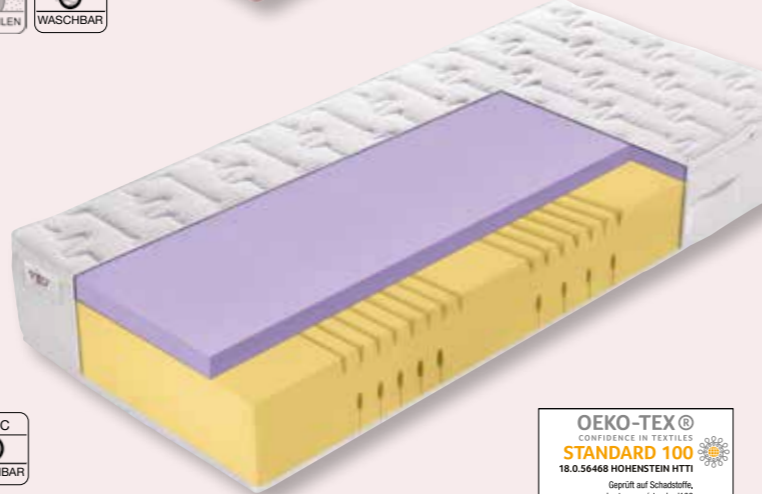

SENSIO STAR

7-Zonen Kaltschaumkernmatratze mit Gelauflege

Kern: 7-Zonen Kaltschaummatratze mit offenporigem und atmungsaktivem Kaltschaumkern mit Profilschnitt (14 cm) sowie einseitiger **Gelschaumauflege** für perfekte Körperanpassung und Druckentlastung.

Bezug: Hochwertiger Doppeltuchbezug aus 100% PES, angenehme, weiche und hautsympathische Oberfläche, Ober- und Unterseite zusätzlich mit Klimafaser versteppt. Verarbeitung mit Border und 4-seitigem Reißverschluss, teilbar und abnehmbar, waschbar bei 60°, dadurch allergikerfreundlich, 4 Handgriffe für leichtes Drehen der Matratze.

HÄRTE H2 GRAD	HÄRTE H3 GRAD	KERN 18 HÖHE	MATRATZEN 20 HÖHE	KOMFORT 7 ZONEN	GEL- UND KALTSCHAUM	FLEXIBEL	MATRATZE WENDBAR	ALLERGIKER EMPFOHLEN	60° C WASCHBAR