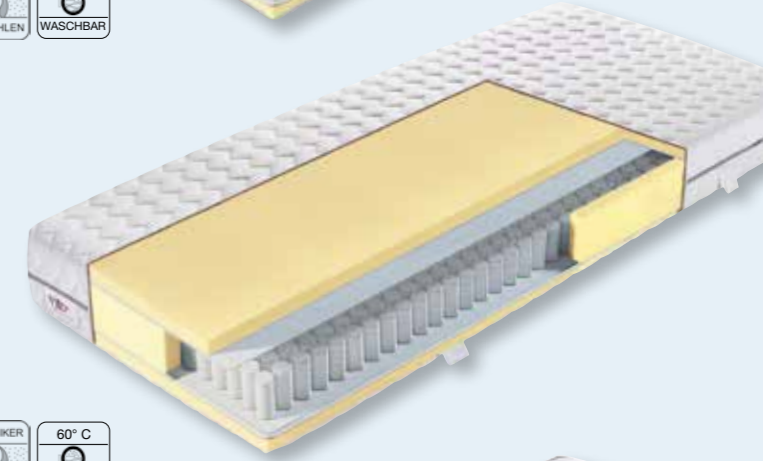

SENSIO PERFECT

7-Zonen-Taschenfederkernmatratze 500

Kern: 7-Zonen Taschenfederkern (12 cm) mit beidseitiger Comfortschaumabdeckung (4 cm) und hoher Punktlastizität durch 500 Federn*, besonders druckentlastend und temperatenausgleichend.

Bezug: Hochwertiger Doppeltuchbezug aus 100% PES, angenehme, weiche und hautsympathische Oberfläche, Ober- und Unterseite zusätzlich mit Klimafaser versteppt, durch mittig verlaufenden, 4-seitigen Reißverschluss in grau teilbar und abnehmbar, waschbar bei 60°, dadurch allergikerfreundlich, 4 Handgriffe aus Gurtband, für leichtes Drehen und Wenden.

HÄRTE H2 GRAD	HÄRTE H3 GRAD	KERN 20 HÖHE	MATRATZEN 22 HÖHE	KOMFORT 7 ZONEN	TASCHEN FEDER	FLEXIBEL	MATRATZE WENDBAR	ALLERGIKER EMPFOHLEN	60° C WASCHBAR