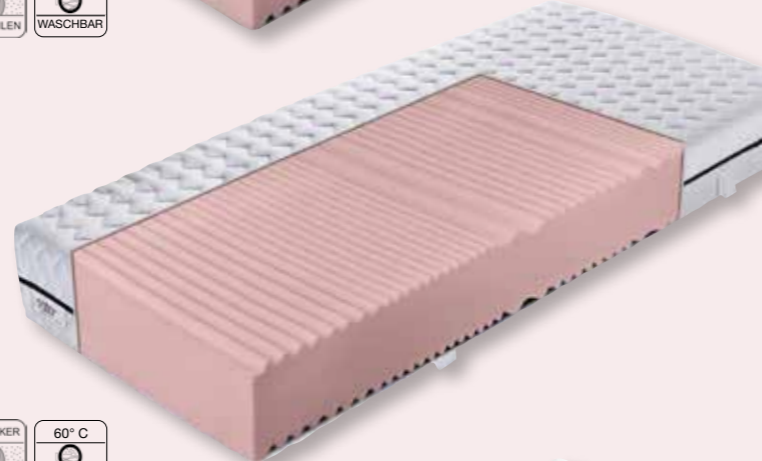

SENSIO ACTIVE

7-Zonen-Comfortschaumkernmatratze

Kern: 7-Zonen Comfortschaummatratze mit offenporigem und atmungsaktivem Comfortschaumkern (22 cm). Die spezielle Schnittstruktur stützt die Körperzonen und der Druck auf einzelne Körperregionen wird reduziert. Der Profilschnitt gewährleistet gute Belüftung und angenehmes Schlafklima.

Bezug: Hochwertiger Jersey-Doppeltuchbezug aus 100% PES, Ober- und Unterseite zusätzlich mit Klimafaser versteppt, durch mittig verlaufenden, 4-seitigen Reißverschluss in anthrazit teilbar und abnehmbar, waschbar bei 60°, dadurch allergikerfreundlich, 4 Handgriffe aus Gurtband, für leichtes Drehen und Wenden der Matratze.

HÄRTE H2 GRAD	HÄRTE H3 GRAD	KERN 22 HÖHE	MATRATZEN 24 HÖHE	KOMFORT 7 ZONEN	COMFORT SCHAUM	FLEXIBEL	MATRATZE WENDBAR	ALLERGIKER EMPFOHLEN	60° C WASCHBAR