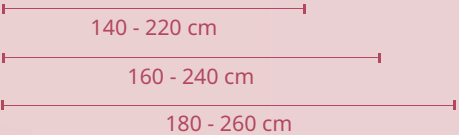

ANTHE

vito-moebel.de

vito ANTHE 0422/1

ANTHE

ZEIT FÜR GESELLIGKEIT UND GUTE FREUNDE

Tischlängen:

Das bietet vito ANTHE:

- Vierfüßtisch mit Stirnauszug oder Mittelauszug
- Ausführungen in Kernbuche oder Wildeiche
- massiv keilverzinkt geölt
- Tischverlängerung um 80 cm
- Tischbeine 60 x 120 mm

Vierfüßtisch mit **Stirnauszug** für 80 cm Tischverlängerung

Vierfüßtisch mit **Mittelauszug** für 80 cm Tischverlängerung

Tischbeine 60 x 120 mm

Stirnauszug mit 80 cm Tischverlängerung

Mittelauszug mit 2 Einlegeplatten à 40 cm