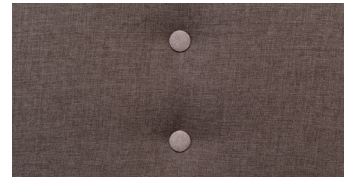

vito®

Möbel zum Leben

PLATEA

Stuhl-/Sessel-/Banksystem

2 Rückenvarianten wählbar

Variante 1: 2 Knöpfe

Variante 2: Mittelnaht

Polsterstuhl

Polstersessel

Polsterbank ohne Armlehnen
159 cm, 179 cm oder 199 cm

Polsterbank mit Armlehnen
176 cm, 196 cm oder 216 cm

Bezüge: 3 Varianten uni oder 8 Varianten Kombi

Holzarten/-farben:

Tischsystem Platte oval oder rechteckig 3 Gestellvarianten / 3 Holzarten/-farben

Gestell 1: Holzbeine

Gestell 4: Säule „Tonnenform“
Metall schwarz, silber, weiß

Gestell 5: Wange Metall
Metall schwarz, silber, weiß

Tisch in 3 Größen: Platte wahlweise oval oder rechteckig

160 x 90 cm

180 x 90 cm

200 x 100 cm

Holzarten/-farben:

Kernbuche geölt

Eiche natur geölt

Eiche bianco geölt