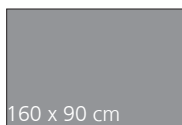

Polstersessel

Polsterbank ohne Armlehnen
159 cm, 179 cm oder 199 cm

Polsterbank mit Armlehnen
176 cm, 196 cm oder 216 cm

Bezüge: 3 Varianten uni oder 8 Varianten Kombi

Holzarten/-farben:

Tischsystem Platte oval oder rechteckig 3 Gestellvarianten / 3 Holzarten/-farben

Gestell 1: Holzbeine

Gestell 4: Säule „Tonnenform“
Metall schwarz, silber, weiß

Gestell 5: Wange Metall
Metall schwarz, silber, weiß

Tisch in 3 Größen: Platte wahlweise oval oder rechteckig

160 x 90 cm

180 x 90 cm

200 x 100 cm

Holzarten/-farben:

Kernbuche geölt

Eiche natur geölt

Eiche bianco geölt