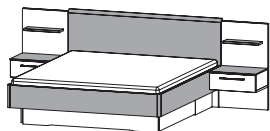

Alle Maße B/H/T Ca.-Maße. Schubkästen mit Unterflurschiene, Selbsteinzug und Dämpfung.

Komfortbett,
2 Nachttisch-Paneele mit Ablageböden,
2 Nachttische mit Schubkästen,
2 Sockelschubkästen, links/rechts
180 x 200 - 287/103/210 cm
200 x 200 - 307/103/210 cm

Drehtürenschränke
Mitteltür(en) Spiegel
4-türig, 2 Spglt. - 201/223/60 cm
5-türig, 1 Spglt. - 251/223/60 cm
6-türig, 2 Spglt. - 301/223/60 cm

Drehtürenschränke
4-türig - 201/223/60 cm
5-türig - 251/223/60 cm
6-türig - 301/223/60 cm