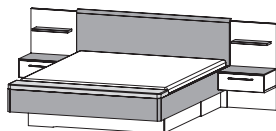

Farbausführungen: Front und Korpus in alpinweiß oder seidengrau, Bettrahmen, Kopfteil, Ablageböden und Oberboden der Nachttische und Kommoden sowie Außentüren der Schränke in Dekor-Druck Eiche Wotan.

TYPENÜBERSICHT

Alle Maße B/H/T Ca.-Maße. Schubkästen mit Unterflurschiene, Selbsteinzug und Dämpfung.

Komfortbett,
2 Nachttisch-Paneele mit Ablageböden,
2 Nachttische mit Schubkästen,
2 Sockelschubkästen, links/rechts
180 x 200 - 287/103/210 cm
200 x 200 - 307/103/210 cm

Komfortbett mit Bettbank,
2 Nachttisch-Paneele mit Ablageböden,
2 Nachttische mit Schubkästen,
2 Sockelschubkästen, links/rechts
180 x 200 - 287/103/238 cm
200 x 200 - 307/103/238 cm

Komfortbett,
2 Nachttisch-Paneele mit Ablageböden,
2 Nachttische mit Schubkästen
180 x 200 - 287/103/210 cm
200 x 200 - 307/103/210 cm