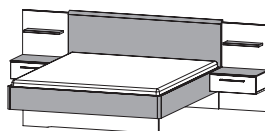

Farbausführungen: Front und Korpus in alpinweiß oder seidengrau, Bettrahmen, Kopfteil, Ablageböden und Oberboden der Nachttische und Kommoden sowie Außentüren der Schränke in Dekor-Druck Eiche Wotan.

TYPENÜBERSICHT

Alle Maße B/H/T Ca.-Maße. Schubkästen mit Unterflurschiene, Selbsteinzug und Dämpfung.

Komfortbett,
2 Nachttisch-Paneele mit Ablageböden,
2 Nachttische mit Schubkästen,
2 Sockelschubkästen, links/rechts
180 x 200 - 287/103/210 cm
200 x 200 - 307/103/210 cm

Komfortbett mit Bettbank,
2 Nachttisch-Paneele mit Ablageböden,
2 Nachttische mit Schubkästen,
2 Sockelschubkästen, links/rechts
180 x 200 - 287/103/238 cm
200 x 200 - 307/103/238 cm

Komfortbett,
2 Nachttisch-Paneele mit Ablageböden,
2 Nachttische mit Schubkästen
180 x 200 - 287/103/210 cm
200 x 200 - 307/103/210 cm

Drehtürenschränke
Mitteltür(en) Spiegel
4-türig, 2 Spglt. - 201/223/60 cm
5-türig, 1 Spglt. - 251/223/60 cm
6-türig, 2 Spglt. - 301/223/60 cm

Drehtürenschränke
4-türig - 201/223/60 cm
5-türig - 251/223/60 cm
6-türig - 301/223/60 cm