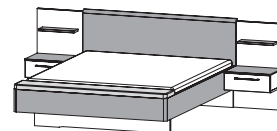

Alle Maße B/H/T Ca.-Maße. Schubkästen mit Unterflurschiene, Selbsteinzug und Dämpfung.

Komfortbett,
2 Nachttisch-Paneele mit Ablageböden,
2 Nachttische mit Schubkästen,
2 Sockelschubkästen, links/rechts
180 x 200 - 287/103/210 cm
200 x 200 - 307/103/210 cm

Komfortbett mit Bettbank,
2 Nachttisch-Paneele mit Ablageböden,
2 Nachttische mit Schubkästen,
2 Sockelschubkästen, links/rechts
180 x 200 - 287/103/238 cm
200 x 200 - 307/103/238 cm

Komfortbett,
2 Nachttisch-Paneele mit Ablageböden,
2 Nachttische mit Schubkästen
180 x 200 - 287/103/210 cm
200 x 200 - 307/103/210 cm