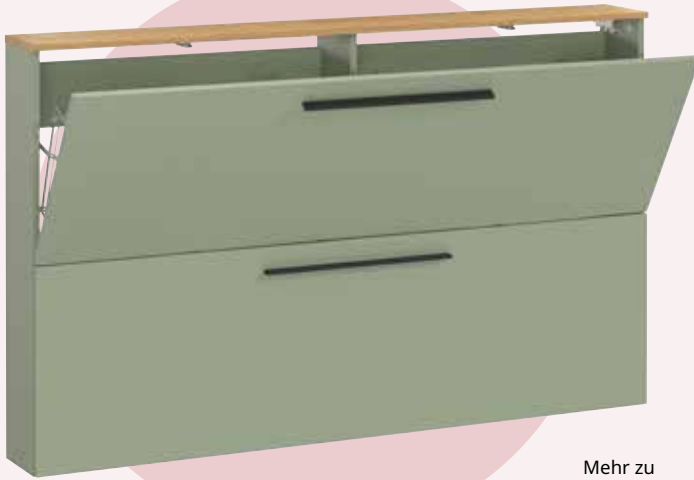

vito®

LISSOME

KOMPLETT AUS EINEM GUSS

Das bietet vito LISSOME:

- Schuhschrank mit geringer Tiefe
- Ideal für kleine und schmale Flure
- Inklusive Metallschuhkörbe
- Stehende oder hängende Montage
- Hochwertige ABS-Kanten
- Extrem widerstandsfähige Oberflächen durch Melaminharzbeschichtung
- Pulverbeschichtete Metall-Steggriffe in schwarz
- Made in Germany

vito-moebel.de

LISSOME

Schuhschrank
stehende oder
hängende Montage,
sehr geringe Tiefe,
B/H/T ca. 140/85/19 cm

Mehr zu
vito LISSOME

Universalspiegel
B/H/T ca. 140/60/3 cm

Garderobenpaneel
B/H/T ca. 15/170/3 cm

Steggriffe und Haken aus Metall.
Haken am Garderobenpaneel einklappbar.

Schuhschrank mit Metallschuhkörben. Kann
stehend oder wandhängend montiert werden.

Ausführung

Taupegrün

Navarra-Eiche-Nb.