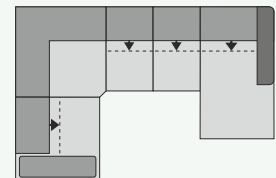

Dank der Bodenfreiheit kann der Saugroboter ungehindert seine Arbeit verrichten

Die Rückenneigungsfunktion passt die Sitztiefe bei Bedarf an die gewünschte Körperhaltung an

Zwei Armlehnenvarianten

Typ A
Breite 39 cm

Typ B
Breite 24 cm

Auszug aus dem Typenplan Alle Maße B/H/T ca.-Maße in cm. Armlehne Typ A gegen Aufpreis mit Verstellung möglich. In der Stoffvariante Mehrfarbigkeit möglich, Leder nur uni. Eckkombinationen links oder rechts bestellbar.

Eckkombination bestehend aus Sofa 1-sitzig AL A links, Trapezecke, Sofa 3-sitzig AL B rechts, inkl. 3 Schwenkrücken, inkl. 3 Nierenkissen, Sitztiefe 61-88, 310-326/93/250-266

Eckkombination bestehend aus Sofa 3-sitzig AL B links, Longchair AL A rechts, inkl. 3 Schwenkrücken, inkl. 3 Nierenkissen, Sitztiefe 61-88/131-156, 301/93/191-207

Eckkombination bestehend aus Trapezeckabschlusselement links, Sofa 2-sitzig AL B rechts, inkl. 2 Schwenkrücken, inkl. 2 Nierenkissen, Sitztiefe 61-88/136, 336-320/93/169-185

Eckkombination bestehend aus Sofa 1-sitzig AL A links, Trapezecke Rücken fest, Sofa 2-sitzig ohne AL, Longchair AL B rechts, inkl. 4 Schwenkrücken, inkl. 4 Nierenkissen, Sitztiefe 61-88/131-156, 372-388/93/250-266