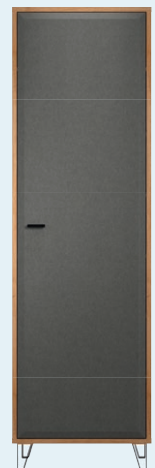

CHEYENNE

vito-moebel.de

vito CHEYENNE 1022/1

CHEYENNE

ORDENTLICH PLATZ FÜR ALLES IM FLUR

Das bietet vito CHEYENNE:

- Moderne Garderobenkombination bestehend aus Wandspiegel, Kommode, Wandpaneel, Garderobenschrank und Sitzbank
- Facettierte tiefgezogene Front in Filz Dark Grey. Korpus Eiche Navarra Melamin, Absetzung Filz Dark Grey Tiefzieh
- Zeitgemäß akzentuiert mit schwarzen Details (Griffe, Füße, Haken)
- Bank-Sitzkissen in Dunkelgrau erhältlich

Kleiderstange und Garderobenhaken setzen schwarze Akzente zur hellen Holzoptik

In der 3D Facette liegt die besondere Raffinesse der tiefgezogenen Fronten in Filzoptik

Die schwarzen Kufenfüße schaffen praktische Bodenfreiheit

Typenplan Alle Maße B/H/T ca.-Maße in cm.

Wandspiegel
3 Ablageböden
79/85/16 cm

Sitzbank
1 Klappe
79/51/42 cm
Sitzkissen
Dunkelgrau
79/5/40 cm

Wandpaneel
1 Ablageboden
1 Kleiderstange
5 Kleiderhaken
79/110/27 cm

Garderobenschrank
1 Tür links/rechts
1 Ablageboden
5 Einlegeböden
1 Kleiderstange
60/200/42 cm

Kommode
1 Tür links
1 Schubkasten
3 offene Fächer
1 Einlegeboden
79/95/42 cm

Modell-, Farb- und Maßabweichungen bleiben vorbehalten. Für Druckfehler übernehmen wir keine Haftung.