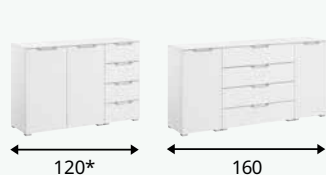

Regalteile in 3 Höhen

Eckschränke

DIOSO

Auszug aus dem Typenplan Alle Maße B/H/T ca.-Maße in cm.

Maßanfertigung für jede Raumsituation

DIOSO

VIELFÄLTIGE AUSWAHL AN BEIMÖBELN

- Umfangreiches Typenspektrum in verschiedenen Höhen und Breiten
- Frontvarianten in Dekor, Farbglas oder Hochglanz
- Große Auswahl an Griffen, passend zu den Schränken
- Schubkästen mit Unterflurschiene, Selbsteinzug und Dämpfung

Nachttische, Kommoden – Tiefe 42 cm

Alle Maße B/H/T ca.-Maße.

Höhe 49 cm

Höhe 61 cm

Höhe 61 cm

Höhe 81 cm

Höhe 81 cm

Höhe 100 cm

Höhe 120 cm

Tür links/rechts

Frontvarianten

BEIMÖBEL

Dekor

BEIMÖBEL

Hochglanz

BEIMÖBEL DELUXE