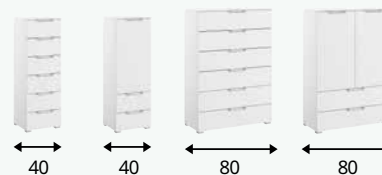

Regalteile in 3 Höhen

Eckschränke

DIOSO

Auszug aus dem Typenplan Alle Maße B/H/T ca.-Maße in cm.

Maßanfertigung für jede Raumsituation

DIOSO

VIELFÄLTIGE AUSWAHL AN BEIMÖBELN

- Umfangreiches Typenspektrum in verschiedenen Höhen und Breiten
- Frontvarianten in Dekor, Farbglas oder Hochglanz
- Große Auswahl an Griffen, passend zu den Schränken
- Schubkästen mit Unterflurschiene, Selbsteinzug und Dämpfung

Nachttische, Kommoden – Tiefe 42 cm

Alle Maße B/H/T ca.-Maße.

Höhe 49 cm

Höhe 61 cm

Höhe 61 cm

Höhe 81 cm

Höhe 81 cm

Höhe 100 cm

Höhe 120 cm

Tür links/rechts

Frontvarianten

BEIMÖBEL

Dekor

BEIMÖBEL

Hochglanz

BEIMÖBEL DELUXE