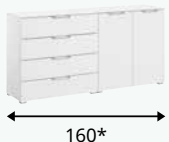

Informationen zu weiterem Zubehör erhalten Sie von den Fachberatern.

Zubehör 1

Zubehör 2

Zubehör 3

Zubehör 4

DIOSO

Auszug aus dem Typenplan Alle Maße B/H/T ca.-Maße in cm.

Drehtürenschränke in 3 Höhen

Regalteile in 3 Höhen

Eckschränke

DIOSO

Auszug aus dem Typenplan Alle Maße B/H/T ca.-Maße in cm.

Maßanfertigung für jede Raumsituation

DIOSO

VIELFÄLTIGE AUSWAHL AN BEIMÖBELN

- Umfangreiches Typenspektrum in verschiedenen Höhen und Breiten
- Frontvarianten in Dekor, Farbglas oder Hochglanz
- Große Auswahl an Griffen, passend zu den Schränken
- Schubkästen mit Unterflurschiene, Selbsteinzug und Dämpfung

Nachttische, Kommoden – Tiefe 42 cm

Alle Maße B/H/T ca.-Maße.

Höhe 49 cm

Höhe 61 cm

Höhe 61 cm

Höhe 81 cm

Höhe 81 cm

Höhe 100 cm

Höhe 120 cm

Tür links/rechts

Frontvarianten

BEIMÖBEL

Dekor

BEIMÖBEL

Hochglanz

BEIMÖBEL DELUXE