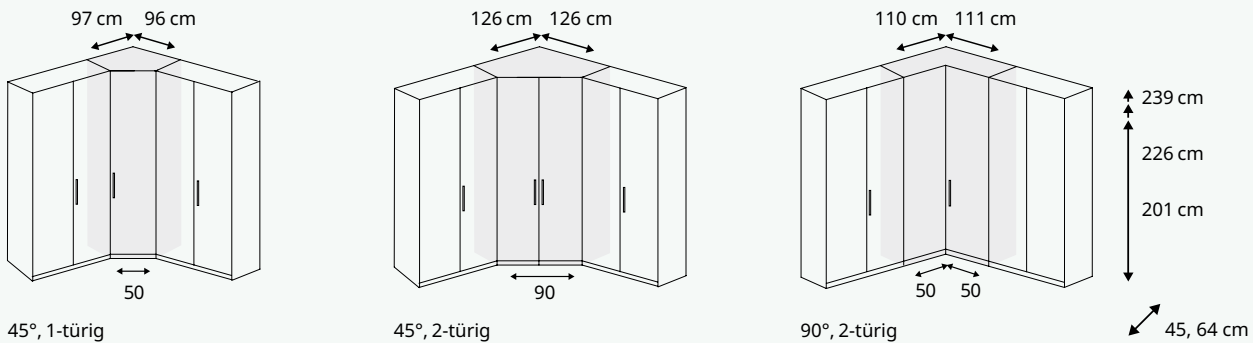

Informationen zu weiterem Zubehör erhalten Sie von den Fachberatern.

Zubehör 1

Zubehör 2

Zubehör 3

Zubehör 4

DIOSO

Auszug aus dem Typenplan Alle Maße B/H/T ca.-Maße in cm.

Drehtürenschränke in 3 Höhen

Regalteile in 3 Höhen

Eckschränke

DIOSO

Auszug aus dem Typenplan Alle Maße B/H/T ca.-Maße in cm.

Maßanfertigung für jede Raumsituation

DIOSO

VIELFÄLTIGE AUSWAHL AN BEIMÖBELN

- Umfangreiches Typenspektrum in verschiedenen Höhen und Breiten
- Frontvarianten in Dekor, Farbglas oder Hochglanz
- Große Auswahl an Griffen, passend zu den Schränken
- Schubkästen mit Unterflurschiene, Selbsteinzug und Dämpfung

Nachttische, Kommoden – Tiefe 42 cm

Alle Maße B/H/T ca.-Maße.

Höhe 49 cm

Höhe 61 cm

Höhe 61 cm

Höhe 81 cm

Höhe 81 cm

Höhe 100 cm

Höhe 120 cm

Tür links/rechts

Frontvarianten

BEIMÖBEL

Dekor

BEIMÖBEL

Hochglanz

BEIMÖBEL DELUXE