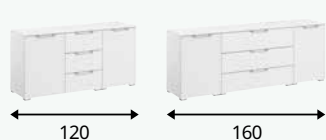

Regalteile in 3 Höhen

Eckschränke

DIOSO

Auszug aus dem Typenplan Alle Maße B/H/T ca.-Maße in cm.

Maßanfertigung für jede Raumsituation

DIOSO

VIELFÄLTIGE AUSWAHL AN BEIMÖBELN

- Umfangreiches Typenspektrum in verschiedenen Höhen und Breiten
- Frontvarianten in Dekor, Farbglas oder Hochglanz
- Große Auswahl an Griffen, passend zu den Schränken
- Schubkästen mit Unterflurschiene, Selbsteinzug und Dämpfung

Nachttische, Kommoden – Tiefe 42 cm

Alle Maße B/H/T ca.-Maße.

Höhe 49 cm

Höhe 61 cm

Höhe 61 cm

Höhe 81 cm

Höhe 81 cm

Höhe 100 cm

Höhe 120 cm

Tür links/rechts

Frontvarianten

BEIMÖBEL

Dekor

BEIMÖBEL

Hochglanz

BEIMÖBEL DELUXE