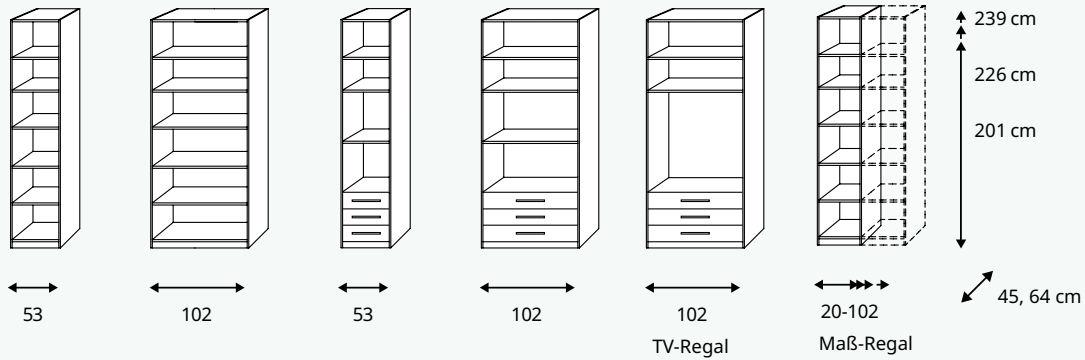

Informationen zu weiterem Zubehör erhalten Sie von den Fachberatern.

Zubehör 1

Zubehör 2

Zubehör 3

Zubehör 4

DIOSO

Auszug aus dem Typenplan Alle Maße B/H/T ca.-Maße in cm.

Drehtürenschränke in 3 Höhen

Regalteile in 3 Höhen

Eckschränke

DIOSO

Auszug aus dem Typenplan Alle Maße B/H/T ca.-Maße in cm.

Maßanfertigung für jede Raumsituation

DIOSO

VIELFÄLTIGE AUSWAHL AN BEIMÖBELN

- Umfangreiches Typenspektrum in verschiedenen Höhen und Breiten
- Frontvarianten in Dekor, Farbglas oder Hochglanz
- Große Auswahl an Griffen, passend zu den Schränken
- Schubkästen mit Unterflurschiene, Selbsteinzug und Dämpfung

Höhe 120 cm

Tür links/rechts

Frontvarianten

BEIMÖBEL

Dekor

BEIMÖBEL

Hochglanz

BEIMÖBEL DELUXE