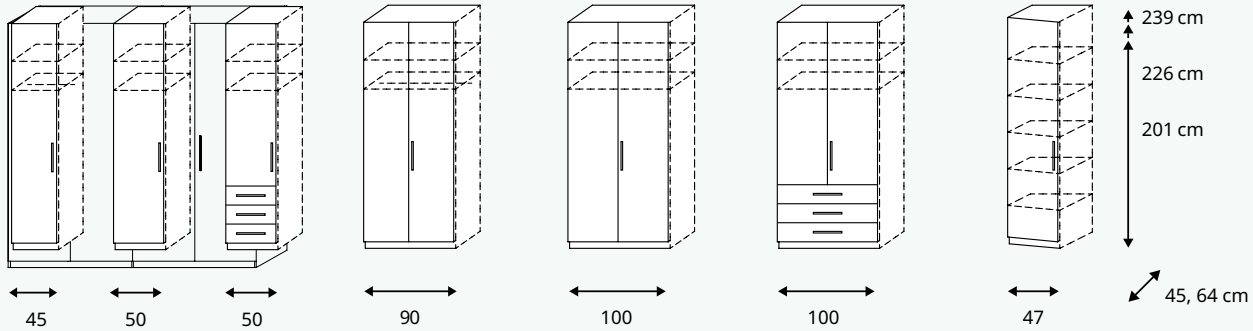

Informationen zu weiterem Zubehör erhalten Sie von den Fachberatern.

Zubehör 1

Zubehör 2

Zubehör 3

Zubehör 4

DIOSO

Auszug aus dem Typenplan Alle Maße B/H/T ca.-Maße in cm.

Drehtürenschränke in 3 Höhen

Regalteile in 3 Höhen

Eckschränke

DIOSO

Auszug aus dem Typenplan Alle Maße B/H/T ca.-Maße in cm.

Maßanfertigung für jede Raumsituation

DIOSO

VIELFÄLTIGE AUSWAHL AN BEIMÖBELN

- Umfangreiches Typenspektrum in verschiedenen Höhen und Breiten
- Frontvarianten in Dekor, Farbglas oder Hochglanz
- Große Auswahl an Griffen, passend zu den Schränken
- Schubkästen mit Unterflurschiene, Selbsteinzug und Dämpfung