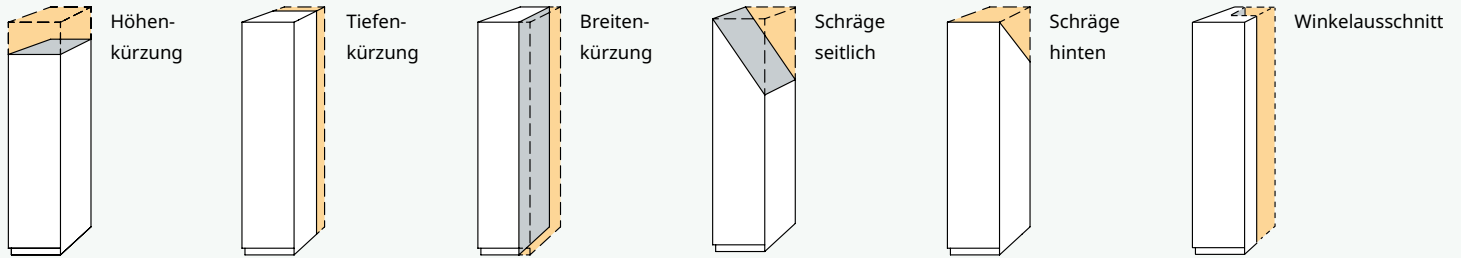

Regalteile in 3 Höhen

Eckschränke

DIOSO

Auszug aus dem Typenplan Alle Maße B/H/T ca.-Maße in cm.

Maßanfertigung für jede Raumsituation

DIOSO

VIELFÄLTIGE AUSWAHL AN BEIMÖBELN

- Umfangreiches Typenspektrum in verschiedenen Höhen und Breiten
- Frontvarianten in Dekor, Farbglas oder Hochglanz
- Große Auswahl an Griffen, passend zu den Schränken
- Schubkästen mit Unterflurschiene, Selbsteinzug und Dämpfung

Höhe 120 cm

Tür links/rechts

Frontvarianten

BEIMÖBEL

Dekor

BEIMÖBEL

Hochglanz

BEIMÖBEL DELUXE