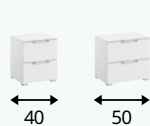

Informationen zu weiterem Zubehör erhalten Sie von den Fachberatern.

Zubehör 1

Zubehör 2

Zubehör 3

Zubehör 4

DIOSO

Auszug aus dem Typenplan Alle Maße B/H/T ca.-Maße in cm.

Drehtürenschränke in 3 Höhen

Regalteile in 3 Höhen

Eckschränke

DIOSO

Auszug aus dem Typenplan Alle Maße B/H/T ca.-Maße in cm.

Maßanfertigung für jede Raumsituation

DIOSO

VIELFÄLTIGE AUSWAHL AN BEIMÖBELN

- Umfangreiches Typenspektrum in verschiedenen Höhen und Breiten
- Frontvarianten in Dekor, Farbglas oder Hochglanz
- Große Auswahl an Griffen, passend zu den Schränken
- Schubkästen mit Unterflurschiene, Selbsteinzug und Dämpfung

Nachttische, Kommoden – Tiefe 42 cm

Alle Maße B/H/T ca.-Maße.

Höhe 49 cm

Höhe 61 cm

Höhe 61 cm

Höhe 81 cm

Höhe 81 cm

Höhe 100 cm