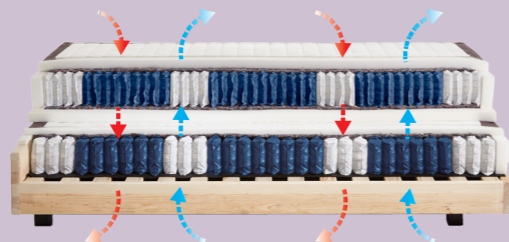

BOXSPRING

www.vito-moebel.de

vitoBOXSPRING 0922/1

SOMO

Topper: Komfortschaum (Höhe ca. 7 cm)
Matratze: 7-Zonen-TTFK (Höhe ca. 20 cm)
Box: Bonell-FK (Höhe ca. 28 cm)
Fuß: Gregg schwarz (Höhe ca. 12 cm)

ASETTO

Topper: Kaltschaum (Höhe ca. 7 cm), Anti-Rutsch
Matratze: 7-Zonen-TTFK (Höhe ca. 20 cm)
Box: TFK (Höhe ca. 28 cm)
Fuß: Gregg schwarz (Höhe ca. 12 cm)

AZURRO

Topper: Kaltschaum (Höhe ca. 7 cm), Anti-Rutsch
Matratze: 7-Zonen-TTFK (Höhe ca. 20 cm)
Box: TFK (Höhe ca. 25 cm) mit motor. Verstellung
Fuß: Gregg schwarz (Höhe ca. 12 cm)

ARONICA

Topper: Kaltschaum (Höhe ca. 7 cm), Anti-Rutsch
Matratze: 7-Zonen-TTFK (Höhe ca. 20 cm)
Box: TFK (Höhe ca. 17 cm) mit innenliegendem Motor
Fuß: Gregg schwarz (Höhe ca. 12 cm)

Mit AirVent-Technologie

Optimaler Schlafkomfort durch aktive Luftzirkulation

Modell-, Farb- und Maßabweichungen bleiben vorbehalten.
Für Druckfehler übernehmen wir keine Haftung.