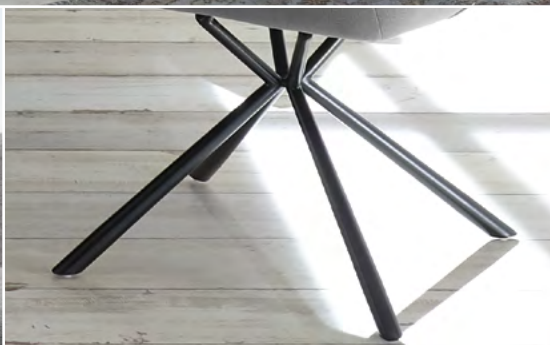

vito®

Möbel zum Leben

DELUNA

BEQUEM SITZEN AM ESSPLATZ

vito DELUNA ist ein bequemer Drehsessel mit automatischer Rückholfunktion. Der attraktive Armlehnstuhl kommt in einem zweifarbigen Bezug daher: Die Schale außen ist mit Mikrofaser bezogen, der Sitz selbst präsentiert sich in hellgrauem Stoff. Das stabile Metallgestell gibt es wahlweise in schwarz matt oder Edelstahl.

ARMLEHNSTUHL Maße B/H/T ca. in cm

Sitz: Stoffbezug hellgrau, außen Mikrofaser dunkelgrau. Gestell: Metall schwarz matt oder Edelstahl

Armlehnstuhl
Gestell schwarz matt
Sitzhöhe 49 cm
62/84/62 cm

Armlehnstuhl
Gestell Edelstahl
Sitzhöhe 49 cm
62/84/62 cm

Die Qualität im Detail:

- Bequemer Armlehnstuhl
- Drehbare Sitzschale mit automatischer Rückholfunktion (max. 180°)
- Bezug 2-farbig, Sitz Stoff hellgrau, außen Mikrofaser dunkelgrau
- 4-Fuß-Gestell Metall schwarz matt oder Edelstahl

Der Armlehnstuhl vito DELUNA macht jede Mahlzeit zum Genuss: Die weich gepolsterte Sitzschale bietet den Komfort eines bequemen Sessels. Sein Sitz ist um bis zu 180° drehbar. Eine integrierte Rückholfunktion sorgt dafür, dass der Sessel automatisch in die Ausgangsposition zurückgelangt. Das moderne Design lässt vielfältige Kombinationsmöglichkeiten am Essplatz zu.