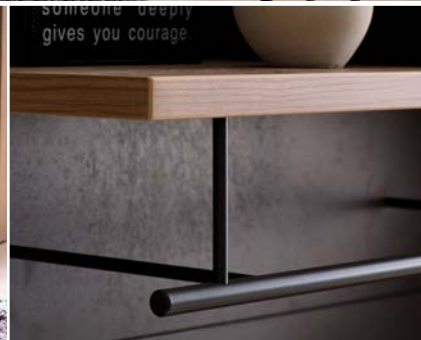

Someone deeply
gives you courage.