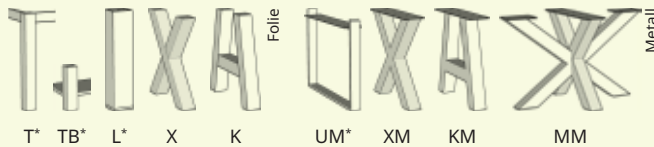

## IN 4 SCHRITTEN ZU IHREM WUNSCHTISCH

Platten und Tischgestelle lassen sich individuell kombinieren

**1 Form wählen** Quadratisch, rechteckig, rund oder oval

**2 Tischabmessungen wählen** Alle Maße B/T ca.-Maße in mm.  
**Esszimmertische** **Couchtische**

Eckig	Oval	Rund	Eckig	Oval
1350 x 1350	1630 x 1000	900 x 900	675 x 675	1350 x 675
1635 x 1000	1830 x 1000	1100 x 1100	1000 x 1000	
1835 x 1000	2250 x 1200	1300 x 1300	1350 x 675	
2255 x 1000	2600 x 1300	1500 x 1500	1375 x 1000	
2899 x 1000				

Plattenstärke für eckige Tische 38 oder 80 mm, für ovale/runde Tische 50 mm.

**3 Tischfüße wählen** aus 9 Varianten \*Nicht für ovale/runde Tische.

Ausgewählte Platten sind passend zum Gestell mit einer schwarzen Tischkante versehen