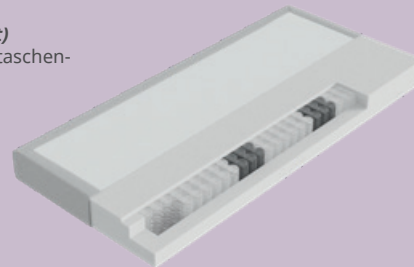

### Das bietet vito NONIA:

- Boxspring Liegekomfort
- Kopfteil mit Steckfach
- aus 4 Bettbreiten wählbar
- Große Stoffauswahl
- aus vier Fußvarianten wählbar

### Matratzen & Topper

**Miara 25 PM**  
5-Zonen-Taschenfederkern  
H: ca. 25 cm

**Tango-S**  
*(Topper geeignet)*  
5-Zonen Tonnentaschenfederkern mit Stoffbezug  
H: ca. 19 cm

**Topper WS 0019**  
Komfortschaumkern