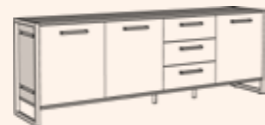

SILKY

vito-moebel.de

vito SILKY 0622/1

Auszug aus dem Typenplan Alle Maße B/H/T ca.-Maße in cm.
Front und Korpus in Parkett Eiche oder Schiffsholz dunkel. Stahlrahmen und Böden grau lackiert oder Glasböden. LED-Beleuchtung optional lieferbar.

Anrichten

2 Holztüren,
3 Schubkästen,
192,2 x 86,6 x 50

3 Holztüren,
3 Schubkästen,
226 x 86,6 x 50

3 Holztüren,
3 Schubkästen,
253,9 x 86,6 x 50

TV-Möbel

2 Holztüren,
2 Fächer
144,6 x 52,7 x 50

2 Holztüren,
2 Fächer
192,2 x 52,7 x 50

Säulenschränke

3 Holztüren,
4 Fächer, (links)
83,7 x 185,4 x 50

3 Holztüren,
4 Fächer, (rechts)
83,7 x 185,4 x 50

Barschränke

3 Holztüren,
4 Fächer,
100,9 x 185,4 x 50

5 Holztüren,
5 Fächer,
145,4 x 185,4 x 50

Säulenschrank

Parkett Eiche, grauer Stahl
B/H/T ca. 83,7 x 185,4 x 50 cm

Barschrank

Schiffsholz dunkel, grauer Stahl
B/H/T ca. 145,4 x 185,4 x 50 cm

Sideboards in drei Breiten sorgen für Stauraum rund um den Esstisch