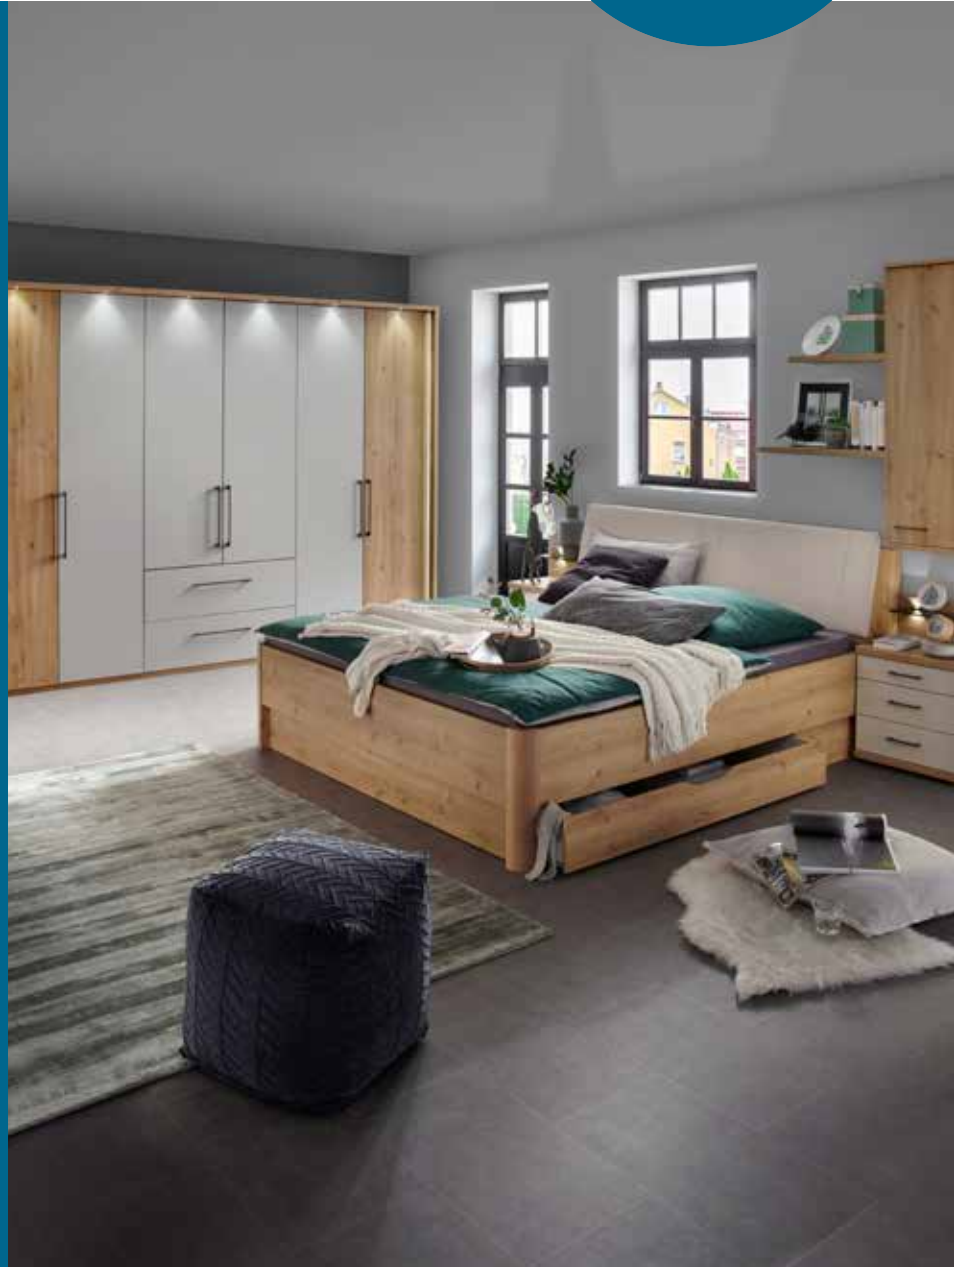

KANADA 2

KOMPLETT AUS EINEM GUSS

Das bietet vito KANADA 2:

- Komplett-Schlafzimmer in Bianco-Eiche-Nachbildung
- Geräumige Kleiderschränke mit Dreh- oder Schwebetüren sowie Funktionsschränke
- Frontabsetzungen in Champagner-Dekor und/oder Kristallspiegel möglich
- Passepartouts und Kranzleisten mit LED-Beleuchtung
- Bett mit Stauraum im Polsterkopfteil und im Bettkasten
- Viele passende Beimöbel

vito-moebel.de

KANADA 2

Bett optional mit Stauraum, versteckt hinter dem champagnerfarbenen Polster-Kopfteil oder im Großraum-Bett Schubkasten

Mehr zu vito KANADA 2

Funktionsschrank mit einer Kombination aus Türen und Auszügen

Ausführung

Bianco-Eiche-Nachbildung

Innenfarbton: Treeline

Absetzfarbe: Champagner-Dekor

Griffe und Griffleisten

Silber

Schiefer

Auszug aus dem Typenplan Alle Maße ca. Maße B/H/T in cm. Ausführung: Bianco-Eiche-Nachbildung, Front: Bianco-Eiche-Nachbildung, wahlweise auch in Kombination mit Absetzfarbton Champagner-Dekor und/oder Kristallspiegel möglich