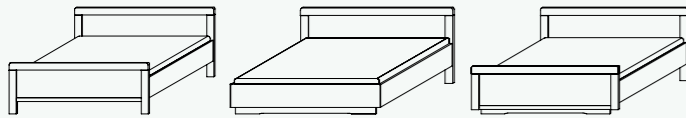

Drehtürenschränke mit Schubkästen und Spiegel in 2 Höhen

Korpus/Griffe: weiß matt/korpusfarben oder Dekor-Druck Wildeiche natur/edelstahlfarben

- 2-trg.** 2 Schubkästen, 2 Spiegeltüren, 101/197/61 cm, 101/223/61 cm, Korpuseinteilung: 100 cm
- 3-trg.** 2 Schubkästen, 1 Spiegeltür, 151/197/61 cm, 151/223/61 cm, Korpuseinteilung: 100 | 50 cm
- 4-trg.** 2 Schubkästen, 2 Spiegeltüren, 200/197/61 cm, 200/223/61 cm, Korpuseinteilung: 100 | 100 cm
- 5-trg.** 2 Schubkästen, 1 Spiegeltür, 250/197/61 cm, 250/223/61 cm, Korpuseinteilung: 100 | 50 | 100 cm
- 6-trg.** 2 Schubkästen, 2 Spiegeltüren, 300/197/61 cm, 300/223/61 cm, Korpuseinteilung: 100 | 100 | 100 cm

Schwebetürenschränke in 4 Breiten mit Spiegel

Korpus/Griffe: weiß matt/korpusfarben oder Dekor-Druck Wildeiche natur/edelstahlfarben

- 2-trg.** 1 Spiegeltür, 141/223/68 cm, Korpuseinteilung: 80 | 60 cm
- 2-trg.** 1 Spiegeltür, 162/223/68 cm, Korpuseinteilung: 80 | 80 cm
- 2-trg.** 1 Spiegeltür, 181/223/68 cm, Korpuseinteilung: 90 | 90 cm
- 2-trg.** 1 Spiegeltür, 200/223/68 cm, Korpuseinteilung: 100 | 100 cm

CHERIE

Alle Maße B/H/T Ca.-Maße.

VIelfalt an Betten und Beimöbeln

CHERIE besticht besonders durch die umfangreiche Typen-Auswahl an Betten und Beimöbeln, die in Form, Größe und Funktion perfekt aufeinander abgestimmt sind.

Betten

In den Farben weiß matt und Dekor-Druck Wildeiche natur, 4-fach höhenverstellbare Rahmenhalterung

Einlegetiefe Lattenrost: Oberkante Bettseite bis niedrigste Auflagehöhe – max. 20,2 cm (verstellbar in 2,5 cm Schritten aufwärts)