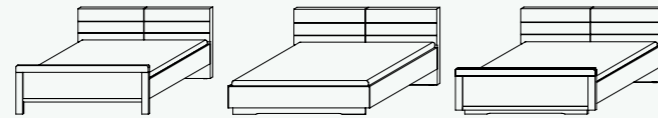

CHERIE

Alle Maße B/H/T Ca.-Maße.

VIelfalt an Betten und Beimöbeln

CHERIE besticht besonders durch die umfangreiche Typen-Auswahl an Betten und Beimöbeln, die in Form, Größe und Funktion perfekt aufeinander abgestimmt sind.

Betten

In den Farben weiß matt und Dekor-Druck Wildeiche natur, 4-fach höhenverstellbare Rahmenhalterung

Einlegetiefe Lattenrost: Oberkante Bettseite bis niedrigste Auflagehöhe – max. 20,2 cm (verstellbar in 2,5 cm Schritten aufwärts)

Stollenkopf- und Fußteil bzw. schwebendes Fußteil

Bettengrößen:

90/100/120/140/160/180 cm x 190/200/210/220 cm
B: 149/169/189 cm
H: 94 cm
T: 200/210/220/230 cm

Polsterkopfteil in Lederoptik (champagner/basalt), Stollenfußteil bzw. schwebendes Fußteil

Bettengrößen:

90/100/120/140/160/180 cm x 190/200/210/220 cm
B: 149/169/189 cm
H: 100 cm
T: 203/213/223/233 cm

CHERIE

Alle Maße B/H/T Ca.-Maße.

Nachttische und Kommoden

Nachttisch
Korpus/Griffe: weiß matt/ korpusfarben oder Dekor-Druck Wildeiche natur/edelstahlfarben, 2 Schubkästen
49/49/41 cm