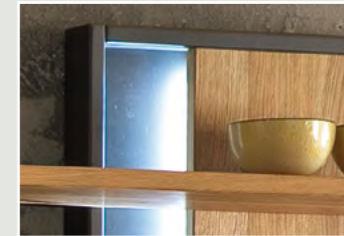

## SCHÖNER WOHNEN

Das Wohnmöbelprogramm vito PUBLISH beantwortet alle Stauraumfragen. In den modernen Wohnkombinationen finden Fernseher, Gerätetechnik und Soundbar perfekt Platz. Hinter den Massivholzfronten in geölter Asteiche Bianco verbergen sich zudem jede Menge Aufbewahrungsmöglichkeiten. Und Raum zur Inszenierung schöner Sammlerstücke bleibt auch. Anthrazit lackierte Absetzungen gestalten Alurahmen und Rückwände markant. LED-Beleuchtung sorgt nach Wunsch für Stimmung.

### DIE QUALITÄT IM DETAIL

- Front Asteiche Bianco massiv, geölt
- Korpus außen Eiche Bianco furniert, geölt, innen Eiche Bianco Dekor
- Absetzungen anthrazit lackiert
- Frontglas Parsol grau mit anthrazitfarbig lackiertem Alurahmen
- Griffe Metall schwarz
- Füße für TV-Elemente Metall schwarz
- Schubkästen mit Unterflurführungen, gedämpft
- Türen mit Dämpfungsanschlag

### LED-Beleuchtungsvarianten

Highboard LED-Rückwandbeleuchtung

Wandbord mit LED-Band-Beleuchtung

Wandregal mit Alurahmen und LED-Beleuchtung (optional)

LED Vitrinen-Glasboden-Beleuchtung (optional)

Wohnkombination bestehend aus: Vitrine, 1 Tür mit Glaseinsatz, TV-Element, 1 Tür, 2 Schubkästen und 2 Fächer und Wandregal, Panel mit 3 Böden. LED-Beleuchtung optional, B/H/T ca. 298/207/50 cm

Vitrinen, Sideboards und TV Elemente fungieren perfekt im Team, machen aber auch solo eine gute Figur. Auf den TV-Elementen stellen sich bis zu 78 bzw. 80 Zoll große Fernseher zur Schau. Geschlossene Fächer und Schubkästen bieten praktischen Stauraum für die Dinge des täglichen Bedarfs.