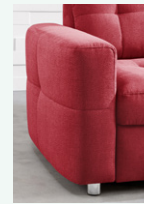

Armlehne Nr. 1  
Breite 9 cm

Armlehne Nr. 2  
Breite 16 cm

Armlehne Nr. 3  
Breite 28 cm

Armlehne Nr. 4  
Breite 26 cm

Armlehne Nr. 5  
Breite 32 cm

Armlehne Nr. 6  
Breite 23 cm

### Auszug aus dem Typenplan Alle Maße B/H/T ca.-Maße in cm. zzgl. der jeweiligen AL-Breite, Sitzhöhe 47 cm.

Das moderne Polstersystem vito SYSTEMO bietet Sofas und Eckkombinationen zum Sitzen, Relaxen und Schlafen. Für die individuelle Gestaltung stehen sechs Armlehnvarianten und zwei verschiedene Rückenkissen zur Wahl. Alternativ zum Federkern ist Boxspring im Sitz erhältlich. Bett oder Bettkasten sorgen optional für angenehmen Schlafkomfort bei Übernachtungsbesuch. Für den Bezug steht eine große Auswahl an Stoffen und Ledern in vielen Farben zur Auswahl.