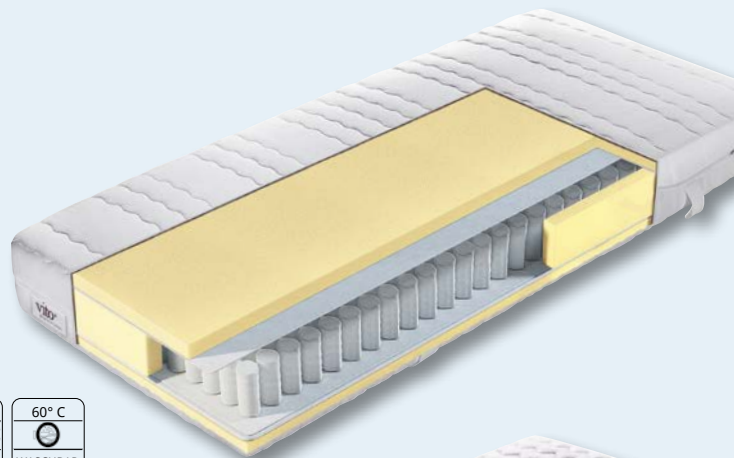

Bezug: Hochwertiger Doppeltuchbezug aus 100% PES, angenehme, weiche und hautsympathische Oberfläche, Ober- und Unterseite zusätzlich mit Klimafaser versteppt. Verarbeitung mit Border und 4-seitigem Reißverschluss, teilbar und abnehmbar, waschbar bei 60°, dadurch allergikerfreundlich, 4 Handgriffe für leichtes Drehen der Matratze.

SENSIO FEDERKERNMATRATZEN

SENSIO BASIC

7-Zonen-Taschenfederkernmatratze 300

Kern: 7-Zonen Taschenfederkern (12 cm) mit beidseitiger Comfertschaumabdeckung (2 cm) und hoher Punktelastizität durch 300 Federn*, besonders druckentlastend und temperaturnausgleichend.

Bezug: Hochwertiger Jersey Doppeltuchbezug aus 100% PES, angenehme, weiche und hautsympathische Oberfläche, Ober- und Unterseite zusätzlich mit Klimafaser versteppt, durch mittig verlaufenden, 4-seitigen Reißverschluss teilbar und abnehmbar, waschbar bei 60°, dadurch allergikerfreundlich, 4 Handgriffe aus Gurtband, für leichtes Drehen und Wenden der Matratze.

SENSIO PERFECT

7-Zonen-Taschenfederkernmatratze 500

Kern: 7-Zonen Taschenfederkern (12 cm) mit beidseitiger Comfertschaumabdeckung (4 cm) und hoher Punktelastizität durch 500 Federn*, besonders druckentlastend und temperaturnausgleichend.