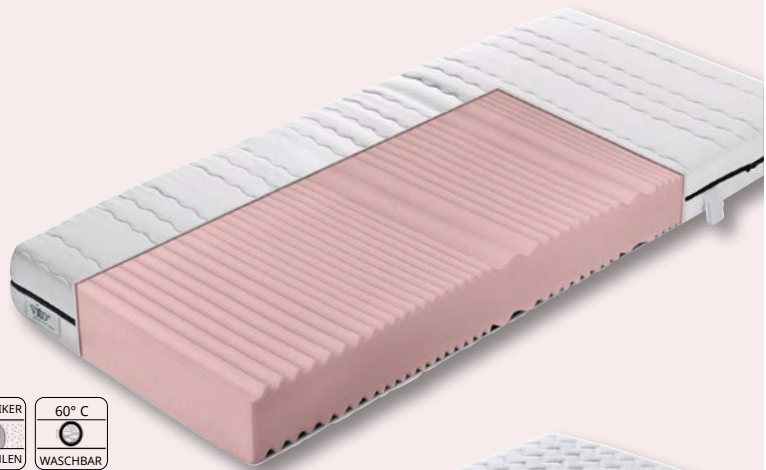

SENSIO-MATRATZEN

 **MADE IN
GERMANY**

SENSIO SCHAUMMATRATZEN

SENSIO PRIME

7-Zonen-Comfortschaumkernmatratze

Kern: 7-Zonen Comfortschaummatratze mit offenporigem und atmungsaktivem Comfortschaumkern (14 cm). Die spezielle Schnittstruktur stützt die Körperzonen und der Druck auf einzelne Körperregionen wird reduziert. Der Profilschnitt gewährleistet gute Belüftung und angenehmes Schlafklima.

Bezug: Hochwertiger Doppeltuchbezug aus 100% PES, angenehme, weiche und hautsympathische Oberfläche, Ober- und Unterseite zusätzlich mit Klimafaser versteppt, durch mittig verlaufenden, 4-seitigen Reißverschluss in anthrazit teilbar und abnehmbar, waschbar bei 60°, dadurch allergikerfreundlich, 4 Handgriffe aus Gurtband, für leichtes Drehen und Wenden der Matratze.

Bezug: Hochwertiger Jersey-Doppeltuchbezug aus 100% PES, Ober- und Unterseite zusätzlich mit Klimafaser versteppt, durch mittig verlaufenden, 4-seitigen Reißverschluss in anthrazit teilbar und abnehmbar, waschbar bei 60°, dadurch allergikerfreundlich, 4 Handgriffe aus Gurtband, für leichtes Drehen und Wenden der Matratze.

Bezug: Hochwertiger Doppeltuchbezug aus 100% PES, angenehme, weiche und hautsympathische Oberfläche, Ober- und Unterseite zusätzlich mit Klimafaser versteppt. Verarbeitung mit Border und 4-seitigem Reißverschluss, teilbar und abnehmbar, waschbar bei 60°, dadurch allergikerfreundlich, 4 Handgriffe für leichtes Drehen der Matratze.