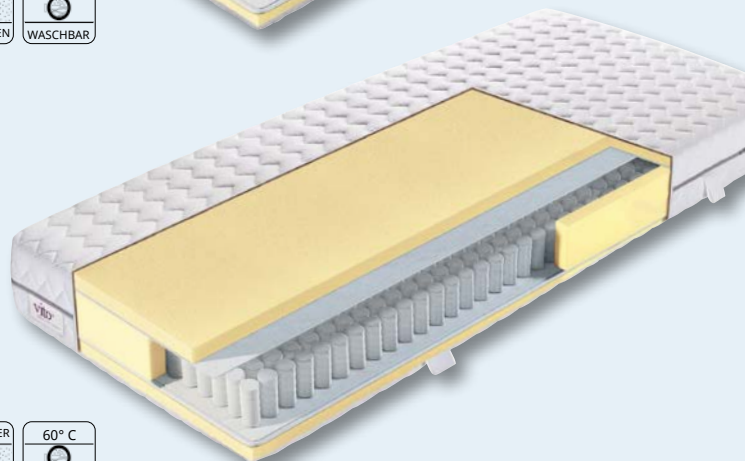

SENSIO PERFECT

7-Zonen-Taschenfederkernmatratze 500

Kern: 7-Zonen Taschenfederkern (12 cm) mit beidseitiger Comfertschaumabdeckung (4 cm) und hoher Punktelastizität durch 500 Federn*, besonders druckentlastend und temperaturnausgleichend.

Bezug: Hochwertiger Doppeltuchbezug aus 100% PES, angenehme, weiche und hautsympathische Oberfläche, Ober- und Unterseite zusätzlich mit Klimafaser versteppt, durch mittig verlaufenden, 4-seitigen Reißverschluss in grau teilbar und abnehmbar, waschbar bei 60°, dadurch allergikerfreundlich, 4 Handgriffe aus Gurtband, für leichtes Drehen und Wenden der Matratze.

HÄRTE H2 GRAD	HÄRTE H3 GRAD	KERN 20 cm HÖHE	MATRATZEN 22 cm HÖHE	KOMFORT 7 ZONEN	TASCHEN FEDER	FLEXIBEL	MATRATZE WENDBAR	ALLERGIKER EMPFOHLEN	60° C WASCHBAR