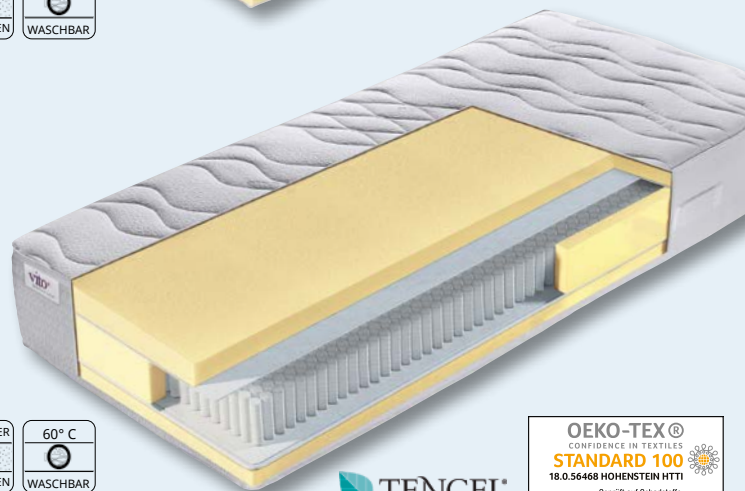

SENSIO DE LUXE

7-Zonen-Taschenfederkernmatratze 1000

Kern: 7-Zonen Taschenfederkern mit hoher Punktelastizität durch sehr hohe Federanzahl von 1000 Federn* sowie einer beidseitigen Kaltschaumabdeckung (6 cm) für hohe Druckentlastung und perfektes Liegeverhalten.

Bezug: Hochwertiger Tencel-Bezug, Ober- und Unterseite zusätzlich mit Klimafaser versteppt, Verarbeitung mit Border und 4-seitigem Reißverschluss in weiß, teilbar und abnehmbar, waschbar bei 60°, dadurch allergikerfreundlich, 4 Handgriffe für leichtes Drehen und Wenden der Matratze.

HÄRTE H2 GRAD	HÄRTE H3 GRAD	KERN 24 cm HÖHE	MATRATZEN 26 cm HÖHE	KOMFORT 7 ZONEN	TASCHEN FEDER	FLEXIBEL	MATRATZE WENDBAR	ALLERGIKER EMPFOHLEN	60° C WASCHBAR