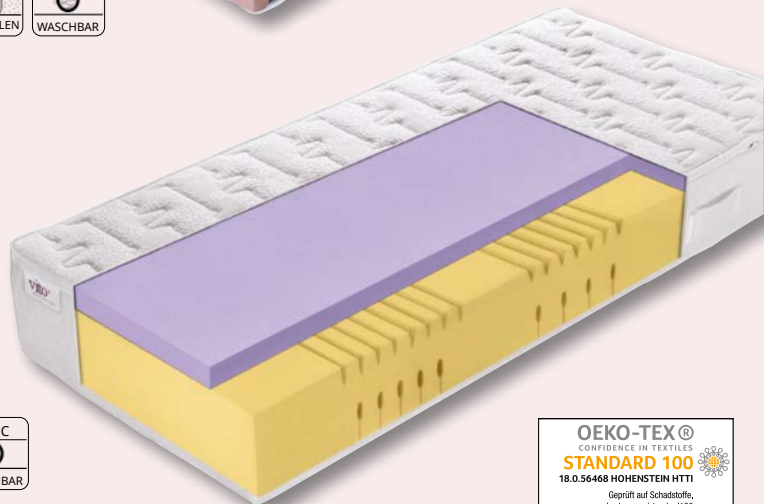

SENSIO ACTIVE

7-Zonen-Comfortschaumkernmatratze

Kern: 7-Zonen Comfortschaummatratze mit offenporigem und atmungsaktivem Comfortschaumkern (22 cm). Die spezielle Schnittstruktur stützt die Körperzonen und der Druck auf einzelne Körperregionen wird reduziert. Der Profilschnitt gewährleistet gute Belüftung und angenehmes Schlafklima.

Bezug: Hochwertiger Jersey-Doppeltuchbezug aus 100% PES, Ober- und Unterseite zusätzlich mit Klimafaser versteppt, durch mittig verlaufenden, 4-seitigen Reißverschluss in anthrazit teilbar und abnehmbar, waschbar bei 60°, dadurch allergikerfreundlich, 4 Handgriffe aus Gurtband, für leichtes Drehen und Wenden der Matratze.

SENSIO STAR

7-Zonen Kaltschaumkernmatratze mit Gelauflege

Kern: 7-Zonen Kaltschaummatratze mit offenporigem und atmungsaktivem Kaltschaumkern mit Profilschnitt (14 cm) sowie einseitiger **Gelschaumauflege** für perfekte Körperanpassung und Druckentlastung.

Bezug: Hochwertiger Doppeltuchbezug aus 100% PES, angenehme, weiche und hautsympathische Oberfläche, Ober- und Unterseite zusätzlich mit Klimafaser versteppt. Verarbeitung mit Border und 4-seitigem Reißverschluss, teilbar und abnehmbar, waschbar bei 60°, dadurch allergikerfreundlich, 4 Handgriffe für leichtes Drehen der Matratze.