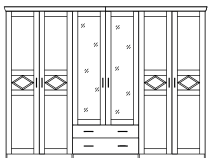

Solide und zeitgemäß: mit VITO COUNTRY hält ein mediterraner Charme im Landhausstil Einzug in Ihr Schlafzimmer.

Das vielseitige Typenprogramm lässt keine Wünsche offen:

- Türen und Schubkästen mit Soft-Close
- Beschläge aus Metall, hoch belastbar
- Kranzleiste: MDF
- Bett: Liegefläche höhenverstellbar
- Einlegeböden in 22 mm

TYPENÜBERSICHT

Auszug aus dem umfangreichen Typenplan. Alle Maße B/H/T Ca.-Maße.
Korpus: Anderson Pine NB, Front: Anderson Pine NB / Trüffel NB

Einzeltypen

Kleiderschrank 6-trg.
4 Holz- / 2 Spiegeltüren / 2 Schubkästen
Inneneinteilung: 2 Mittelseiten / rechts u. links je 2 Böden und 1 Kleiderstange / Mitte 4 Böden
309/229/61 cm

Kleiderschrank 5-trg.
4 Holztüren / 1 Spiegeltür / 2 Schubkästen
Inneneinteilung: 2 Mittelseiten / rechts u. links je 2 Böden und 1 Kleiderstange / Mitte 4 Böden
256/229/61 cm

Bett
Liegefläche 180 x 200 cm
inkl. Bettschubkasten / 2 St.
190/65-96/207 cm