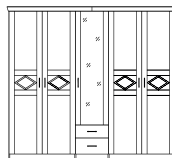

Solide und zeitgemäß: mit VITO COUNTRY hält ein mediterraner Charme im Landhausstil Einzug in Ihr Schlafzimmer.

Das vielseitige Typenprogramm lässt keine Wünsche offen:

- Türen und Schubkästen mit Soft-Close
- Beschläge aus Metall, hoch belastbar
- Kranzleiste: MDF
- Bett: Liegefläche höhenverstellbar
- Einlegeböden in 22 mm

TYPENÜBERSICHT

Auszug aus dem umfangreichen Typenplan. Alle Maße B/H/T Ca.-Maße.
Korpus: Anderson Pine NB, Front: Anderson Pine NB / Trüffel NB

Einzeltypen

Kleiderschrank 6-trg.
4 Holz- / 2 Spiegeltüren / 2 Schubkästen
Inneneinteilung: 2 Mittelseiten / rechts u. links je 2 Böden und 1 Kleiderstange / Mitte 4 Böden
309/229/61 cm

Kleiderschrank 5-trg.
4 Holztüren / 1 Spiegeltür / 2 Schubkästen
Inneneinteilung: 2 Mittelseiten / rechts u. links je 2 Böden und 1 Kleiderstange / Mitte 4 Böden
256/229/61 cm

Bett
Liegefläche 180 x 200 cm
inkl. Bettschubkasten / 2 St.
190/65-96/207 cm