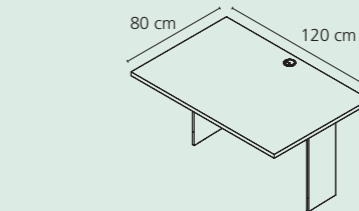

Höhe inkl. Platte 75,6 cm

Stützfuß (Modell 1402)

für Eckverbindungsplatte (1408)

Höhe inkl. Platte 75,6 cm

Schreibtischplatte (Modell 1404)

mit Traverse, Kabeldurchführung, Kabelablage rückseitig, ABS-Kanten, inkl. Holzeinlagen für Metallfüße (1400/1401)

B/T 160/80 cm

Metallfüße:

9997
Metall weiß
pulverbeschichtet

Tischplatten:

5525
Sonoma-Eiche

5539
Icy-weiß

Schreibtischplatte (Modell 1406)

mit Traverse, Kabeldurchführung, ABS-Kanten, inkl. Holzeinlagen für Metallfüße (1400/1401)