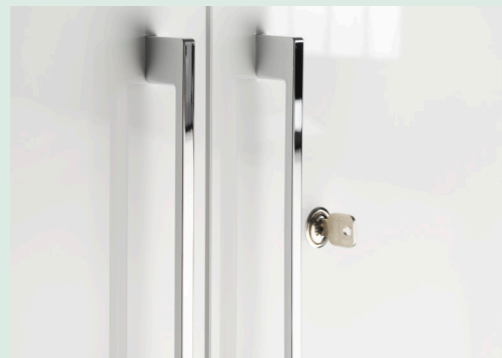

Abschließbare Türen mit verchromten Metallgriffen.