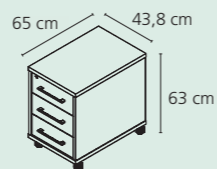

5582
Asteiche

Schreibtisch 160 x 140 cm (Modell 1412)

Winkelkombination mit Metallgestell

Linker Schenkel 160 x 80 cm
Rechter Schenkel 140 x 60 cm

B/H/T 160/75,6/140 cm

Schreibtisch 140 x 160 (Modell 1413)

Winkelkombination mit Metallgestell

Linker Schenkel 140 x 60 cm
Rechter Schenkel 160 x 80 cm

B/H/T 140/75,6/160 cm

Anstell-Container (Modelle 1414* / 1415)

4 Schübe; der obere abschließbar, Metallauszüge, Metallgriffe, ABS-Kanten, Utensilien-Einsatz

B/H/T 43,8/75,6/80 cm

Rollcontainer (Modelle 1416* / 1417)

3 Schübe; der obere abschließbar, Metallauszüge, Metallgriffe, ABS-Kanten, Utensilien-Einsatz, 4 stabile Doppelrollen; 2 feststellbar

Passt unter alle Schreibtische
B/H/T 43,8/63/65 cm