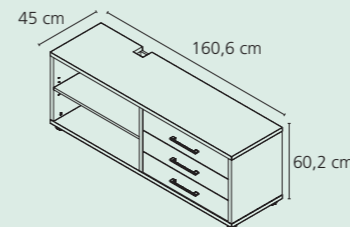

WEB

Höhenverstellbarer Schreibtisch (Modell 1460)

optional mit Kabelschlange 9944 und Kabelführung 9946

B/H/T 135/69,7-122,5/68 cm

Höhenverstellbarer Schreibtisch (Modell 1462)

optional mit Kabelschlange 9944 und Kabelführung 9946

B/H/T 155/69,7-122,5/73 cm

Höhenverstellbarer Schreibtisch (Modell 1463)

optional mit Kabelschlange 9944 und Kabelführung 9946

B/H/T 150/69,7-122,5/80 cm

Höhenverstellbarer Schreibtisch (Modell 1464)

optional mit Kabelschlange 9944 und Kabelführung 9946

B/H/T 175/69,7-122,5/80 cm

Sichtblende:

5525 Sonoma-Eiche 5534 Weiß matt 5539 Icy-Weiß 5563 platingrau 5570 Riviera Eiche 5580 Eiche Trüffel sägerau 5582 Asteiche

Schreibtische:

9725 Metall weiß Sonoma-Eiche 9734 Metall weiß Weiß matt 9739 Metall weiß Icy-Weiß 9763 Metall weiß platingrau 9770 Metall weiß Riviera Eiche 9780 Metall weiß Eiche Trüffel sägerau 9782 Metall weiß Asteiche

Sichtblende (Modell 1461)

passend für 1462, 1463 und 1464, Kabelablagen, ABS-Kante

B/H/T 149,6/25/ 24,8 cm

Geprüfte Technik (Gestell/Elektrik)

Holzdekore Nachbildung

WEB

Container (Modell 1465)

Chromgriffe, Schubladen auf Unterflurauszügen mit gedämpftem Selbsteinzug, ABS-Kante, ein höhenverstellbarer Einlegeboden, nur kombinierbar mit den Schreibtischen 1460, 1462, 1463 und 1464, höhenverstellbare Bodengleiter, wechselseitig montierbar

B/H/T 160,6/60,2/45 cm

Kabelschlange (Modell 9944)

Features höhenverstellbare Schreibtische

- Elektrisch höhenverstellbar
- 2-Motoren-Gestell
- Vierfach Memoryfunktion = verschiedene Höhen speicherbar
- STOP CONTROL (Auffahrerschutz)
- Display mit Höhenanzeige

Anstellcontainer (Modell 1467)