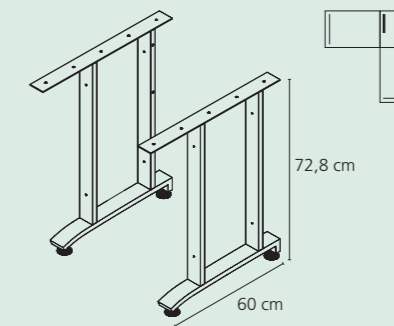

*mit Lack weiß Spiegelglanz

WEB

vito-moebel.de

Metallfüße (Modell 1400)

für Schreibtischplatten (1404/1406)
1 Satz (= 2 Stück)

Höhe inkl. Platte 75,6 cm

Metallfüße kurz (Modell 1401)

für Schreibtischplatten (1404/1406)
1 Satz (= 2 Stück), nur für Verkettung in
Verbindung mit Eckverbindungsplatte (1408)

Höhe inkl. Platte 75,6 cm

Stützfuß (Modell 1402)

für Eckverbindungsplatte (1408)

Höhe inkl. Platte 75,6 cm

Schreibtischplatte (Modell 1404)

mit Traverse, Kabeldurchführung, Kabelablage rückseitig, ABS-Kanten, inkl. Holzeinlagen für Metallfüße (1400/1401)