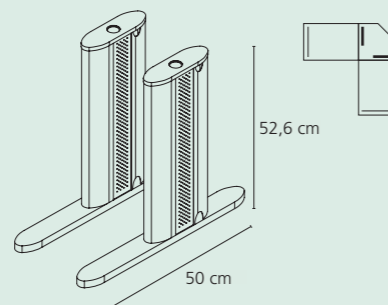

B/T 120/80 cm

5580
Eiche Trüffel-
sägerau

5582
Asteiche

Eckverbindungsplatte (Modell 1408)

mit Metall-Montageplatten, ABS-Kanten, optional Stützfuß (1402/1407)

B/T 80/80 cm

Holzdekore Nachbildung

WEB

Metallfüße (Modell 1403)

höhenstellbare (4 cm Schritte) Metallfüße lang für Schreibtischplatten (1409/1410/1411)
1 Satz (= 2 Stück)

B/H/T 70/52,6/6 cm

Metallfüße (Modell 1405)

höhenstellbare (4 cm Schritte) Metallfüße kurz für Schreibtischplatten (1409/1410/1411), 1 Satz (= 2 Stück), zur Verketzung mit Eckverbindungsplatte (1408), nur mit höhenstellbaren Füßen (1403) + Stützfuß (1407) montierbar