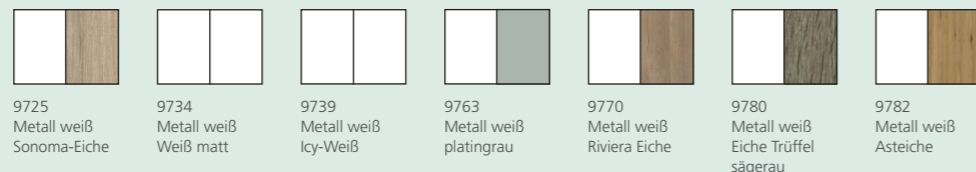

Höhenverstellbarer Schreibtisch 1464 in Metall weiß - weiß matt mit dem Container 1465 in Icy-weiß - Lack weiß Spiegelglanz

Korpus in Eiche Trüffel sägerau Nb.* - Fronten in Lack weiß Spiegelglanz

WEB

Höhenverstellbarer Schreibtisch (Modell 1460)

Höhenverstellbarer Schreibtisch (Modell 1463)

optional mit Kabelschlange 9944 und Kabelführung 9946

B/H/T 150/69,7-122,5/80 cm

Höhenverstellbarer Schreibtisch (Modell 1464)

optional mit Kabelschlange 9944 und Kabelführung 9946

B/H/T 175/69,7-122,5/80 cm

Sichtblende:

5525 Sonoma-Eiche 5534 Weiß matt 5539 Icy-Weiß 5563 platingrau 5570 Riviera Eiche 5580 Eiche Trüffel sägerau 5582 Asteiche

Schreibtische:

9725 Metall weiß Sonoma-Eiche 9734 Metall weiß Weiß matt 9739 Metall weiß Icy-Weiß 9763 Metall weiß platingrau 9770 Metall weiß Riviera Eiche 9780 Metall weiß Eiche Trüffel sägerau 9782 Metall weiß Asteiche