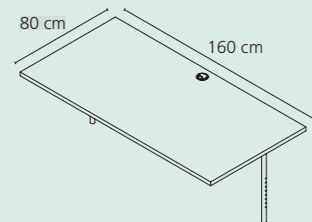

Tischplatte (Modell 1409)

für höhenstellbare Metallfüße (1403/1405), Kabeldurchführung, ABS-Kanten

B/T 160/80 cm

Metallfüße:

9997
Metall weiß
pulverbeschichtet

Tischplatten:

5525
Sonoma-Eiche

5539
Icy-weiß

5580
Eiche Trüffel-
sägerau

5582
Asteiche

B/T 120/80 cm

Tischplatte (Modell 1410)

für höhenstellbare Metallfüße (1403/1405), Kabeldurchführung, ABS-Kanten