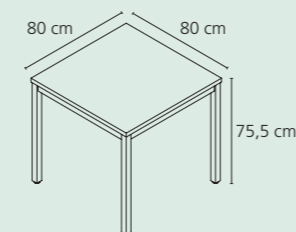

WEB

vito-moebel.de

Besprechungstische:

9725
Metall weiß
Sonoma-Eiche

9739
Metall weiß
Icy-Weiß

9780
Metall weiß
Eiche Trüffel
sägerau

9782
Metall weiß
Asteiche

Besprechungstisch (Modell 1450)

für zwei bis vier Personen, Metallgestell, ABS-Kante

B/H/T 80/75,5/80 cm