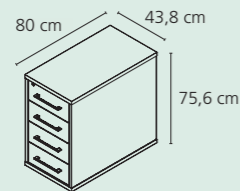

5582
Asteiche

Schreibtisch 160 x 140 cm (Modell 1412)

Winkelkombination mit Metallgestell

Linker Schenkel 160 x 80 cm
Rechter Schenkel 140 x 60 cm

B/H/T 160/75,6/140 cm

Schreibtisch 140 x 160 (Modell 1413)

Winkelkombination mit Metallgestell

Linker Schenkel 140 x 60 cm
Rechter Schenkel 160 x 80 cm

B/H/T 140/75,6/160 cm

Anstell-Container (Modelle 1414* / 1415)

4 Schübe; der obere abschließbar, Metallauszüge, Metallgriffe, ABS-Kanten, Utensilien-Einsatz