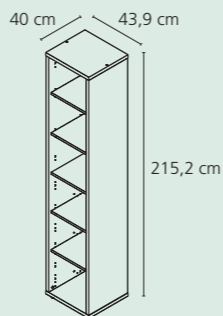

Aktenregal offen (Modell 1434)
alle Vorderkanten ABS, Einlegeböden verstellbar,
mit Sicherungsbeschlag (Kippsicherung)

B/H/T 43,9/215,2/40 cm

Regale: