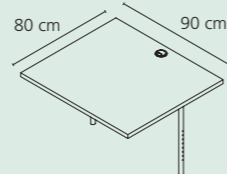

5580
Eiche Trüffel-
sägerau

5582
Asteiche

B/T 120/80 cm

Tischplatte (Modell 1410)

für höhenstellbare Metallfüße (1403/1405), Kabeldurchführung, ABS-Kanten

Tischplatte (Modell 1411)

für höhenstellbare Metallfüße (1403/1405), Kabeldurchführung, ABS-Kanten