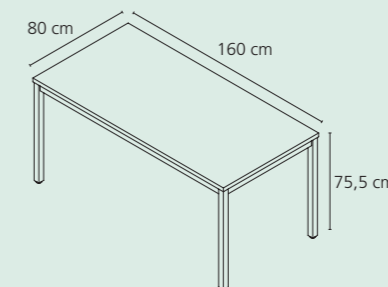

Besprechungstisch (Modell 1452)

für vier bis sechs Personen, Metallgestell, ABS-Kante

B/H/T 160/75,5/80 cm

Holzdekore Nachbildung

Modell-, Farb- und Maßabweichungen bleiben vorbehalten.
Für Druckfehler übernehmen wir keine Haftung.