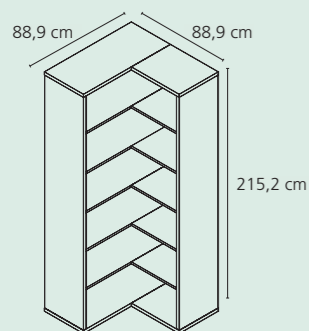

Eckregal (Modell 1432)
alle Vorderkanten ABS

B/H/T 88,9/215,2/88,9 cm