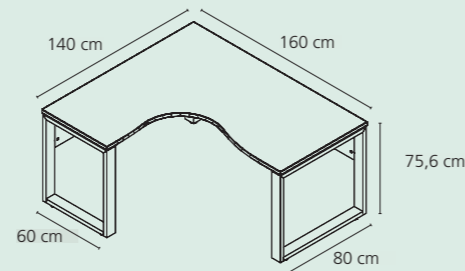

5582
Asteiche

Schreibtisch 160 x 140 cm (Modell 1412)

Winkelkombination mit Metallgestell

Linker Schenkel 160 x 80 cm
Rechter Schenkel 140 x 60 cm

B/H/T 160/75,6/140 cm

Schreibtisch 140 x 160 (Modell 1413)

Winkelkombination mit Metallgestell

Linker Schenkel 140 x 60 cm
Rechter Schenkel 160 x 80 cm

B/H/T 140/75,6/160 cm

Anstell-Container (Modelle 1414* / 1415)

4 Schübe; der obere abschließbar, Metallauszüge, Metallgriffe, ABS-Kanten, Utensilien-Einsatz