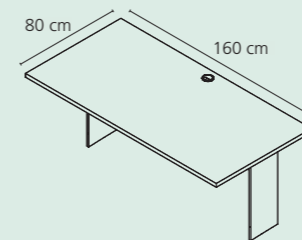

B/H/T 43,8/75,6/80 cm

Rollcontainer (Modelle 1416* / 1417)

3 Schübe; der obere abschließbar, Metallauszüge, Metallgriffe, ABS-Kanten, Utensilien-Einsatz, 4 stabile Doppelrollen; 2 feststellbar

Passt unter alle Schreibtische
B/H/T 43,8/63/65 cm

*mit Lack weiß Spiegelglanz

WEB

vito-moebel.de

Metallfüße (Modell 1400)

für Schreibtischplatten (1404/1406)
1 Satz (= 2 Stück)

Höhe inkl. Platte 75,6 cm

Metallfüße kurz (Modell 1401)

für Schreibtischplatten (1404/1406)
1 Satz (= 2 Stück), nur für Verkettung in
Verbindung mit Eckverbindungsplatte (1408)

Höhe inkl. Platte 75,6 cm

Stützfuß (Modell 1402)

für Eckverbindungsplatte (1408)

Höhe inkl. Platte 75,6 cm

Schreibtischplatte (Modell 1404)

mit Traverse, Kabeldurchführung, Kabelablage rückseitig, ABS-Kanten, inkl. Holzeinlagen für Metallfüße (1400/1401)