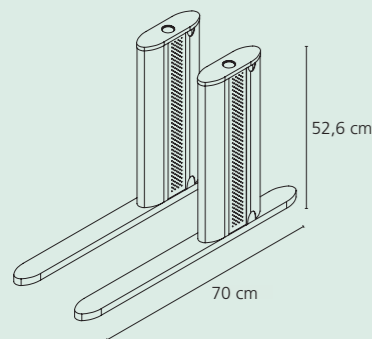

B/T 120/80 cm

5580
Eiche Trüffel-
sägerau

5582
Asteiche

Eckverbindungsplatte (Modell 1408)

mit Metall-Montageplatten, ABS-Kanten, optional Stützfuß (1402/1407)

B/T 80/80 cm

Holzdekore Nachbildung

WEB

Metallfüße (Modell 1403)

höhenstellbare (4 cm Schritte) Metallfüße lang für Schreibtischplatten (1409/1410/1411)
1 Satz (= 2 Stück)

B/H/T 70/52,6/6 cm

Metallfüße (Modell 1405)

höhenstellbare (4 cm Schritte) Metallfüße kurz für Schreibtischplatten (1409/1410/1411), 1 Satz (= 2 Stück), zur Verketzung mit Eckverbindungsplatte (1408), nur mit höhenstellbaren Füßen (1403) + Stützfuß (1407) montierbar