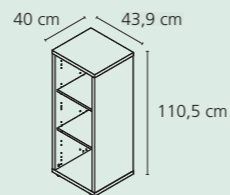

B/H/T 81,8/76,3/40 cm

Aktenregal offen (Modell 1427)
alle Vorderkanten ABS, Einlegeböden verstellbar,
mit Sicherungsbeschlag (Kippsicherung)

B/H/T 81,8/110,5/40 cm

Aktenregal offen (Modell 1428)
alle Vorderkanten ABS, Einlegeböden verstellbar,
mit Sicherungsbeschlag (Kippsicherung)