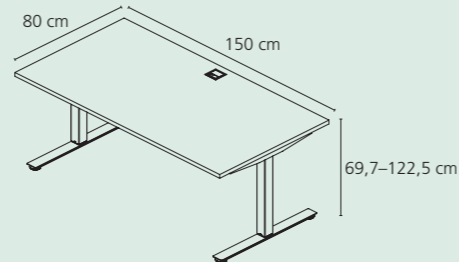

optional mit Kabelschlange 9944 und Kabelführung 9946

B/H/T 135/69,7-122,5/68 cm

Höhenverstellbarer Schreibtisch (Modell 1462)

optional mit Kabelschlange 9944 und Kabelführung 9946

B/H/T 155/69,7-122,5/73 cm

Höhenverstellbarer Schreibtisch (Modell 1463)

optional mit Kabelschlange 9944 und Kabelführung 9946

B/H/T 150/69,7-122,5/80 cm

Höhenverstellbarer Schreibtisch (Modell 1464)

optional mit Kabelschlange 9944 und Kabelführung 9946