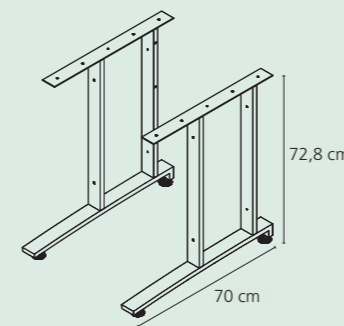

WEB

vito-moebel.de

Metallfüße (Modell 1400)

für Schreibtischplatten (1404/1406)
1 Satz (= 2 Stück)

Höhe inkl. Platte 75,6 cm