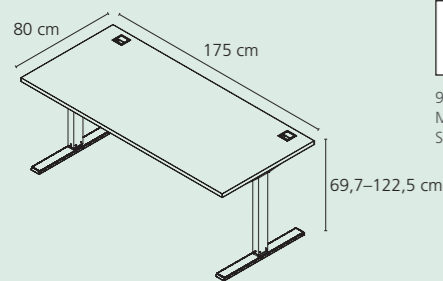

optional mit Kabelschlange 9944 und Kabelführung 9946

B/H/T 135/69,7-122,5/68 cm

Höhenverstellbarer Schreibtisch (Modell 1462)

optional mit Kabelschlange 9944 und Kabelführung 9946

B/H/T 155/69,7-122,5/73 cm

Höhenverstellbarer Schreibtisch (Modell 1463)

optional mit Kabelschlange 9944 und Kabelführung 9946

B/H/T 150/69,7-122,5/80 cm

Höhenverstellbarer Schreibtisch (Modell 1464)

optional mit Kabelschlange 9944 und Kabelführung 9946