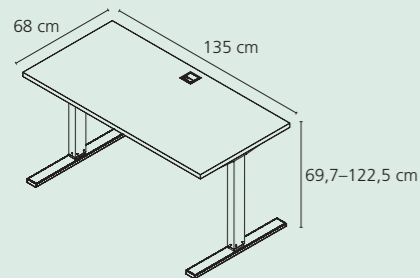

WEB

Höhenverstellbarer Schreibtisch (Modell 1460)

optional mit Kabelschlange 9944 und Kabelführung 9946

B/H/T 135/69,7-122,5/68 cm