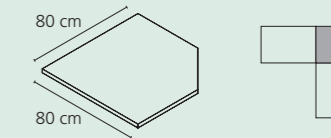

Eckverbindungsplatte (Modell 1408)

mit Metall-Montageplatten, ABS-Kanten, optional Stützfuß (1402/1407)

B/T 80/80 cm