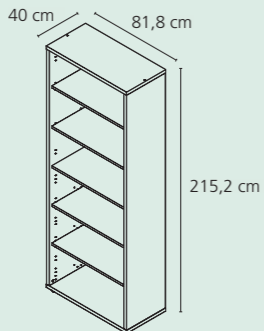

Aktenregal offen (Modell 1433)
alle Vorderkanten ABS, Einlegeböden verstellbar,
mit Sicherungsbeschlag (Kippsicherung)

B/H/T 81,8/215,2/40 cm