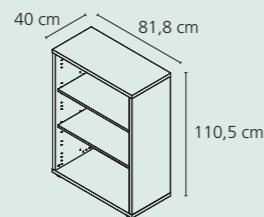

B/H/T 81,8/76,3/40 cm

Aktenregal offen (Modell 1427)
alle Vorderkanten ABS, Einlegeböden verstellbar,
mit Sicherungsbeschlag (Kippsicherung)

B/H/T 81,8/110,5/40 cm

Aktenregal offen (Modell 1428)
alle Vorderkanten ABS, Einlegeböden verstellbar,
mit Sicherungsbeschlag (Kippsicherung)