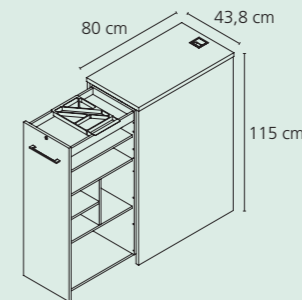

B/H/T 160,6/60,2/45 cm

Kabelschlange (Modell 9944)

Features höhenverstellbare Schreibtische

- Elektrisch höhenverstellbar
- 2-Motoren-Gestell
- Vierfach Memoryfunktion = verschiedene Höhen speicherbar
- STOP CONTROL (Auffahrerschutz)
- Display mit Höhenanzeige