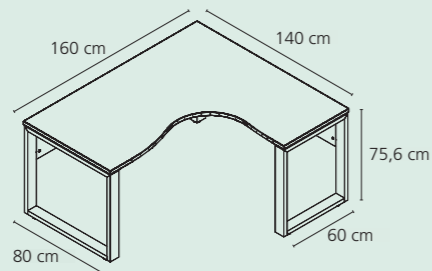

5582
Asteiche

Schreibtisch 160 x 140 cm (Modell 1412)

Winkelkombination mit Metallgestell

Linker Schenkel 160 x 80 cm
Rechter Schenkel 140 x 60 cm

B/H/T 160/75,6/140 cm

Schreibtisch 140 x 160 (Modell 1413)