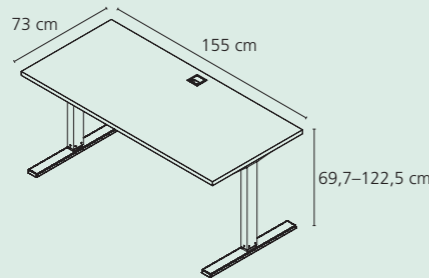

Höhenverstellbarer Schreibtisch 1464 in Metall weiß - weiß matt mit dem Container 1465 in Icy-weiß - Lack weiß Spiegelglanz

Korpus in Eiche Trüffel sägerau Nb.* - Fronten in Lack weiß Spiegelglanz

WEB

Höhenverstellbarer Schreibtisch (Modell 1460)

optional mit Kabelschlange 9944 und Kabelführung 9946

B/H/T 135/69,7-122,5/68 cm

Höhenverstellbarer Schreibtisch (Modell 1462)

optional mit Kabelschlange 9944 und Kabelführung 9946

B/H/T 155/69,7-122,5/73 cm