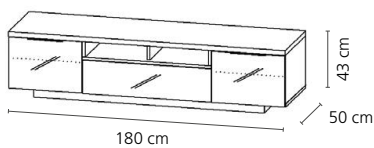

- Chrom-Griffleisten: Modernes Design
- Dämpfungssystem: Sanftes Öffnen und Schließen der Klappen/Türen
- Klappe: Push-to-open

TYPENÜBERSICHT Alle Maße B/H/T ca.

Stellen Sie aus der folgenden Typenübersicht Ihre individuelle Möbelkombination zusammen.

**Lowboard 7709**

Gerätefächer, Klappfach Push-to-open, Chromgriffe, ABS-Kante, Belastbarkeit 120 kg, Holzdekore Nachbildung, kratzfest durch Melaminharzbeschichtung, einfache und schnelle Montage.

BxHxT 180/43/50 cm

**Lowboard 7713**

Gerätefächer, Klappfach Push-to-open, Chromgriffe, ABS-Kante, Belastbarkeit 120 kg, Holzdekore Nachbildung, kratzfest durch Melaminharzbeschichtung, einfache und schnelle Montage.

BxHxT 220/43/50 cm