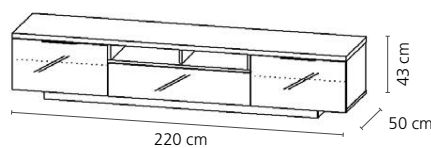

- Chrom-Griffleisten: Modernes Design
- Dämpfungssystem: Sanftes Öffnen und Schließen der Klappen/Türen
- Klappe: Push-to-open

TYPENÜBERSICHT Alle Maße B/H/T ca.

Stellen Sie aus der folgenden Typenübersicht Ihre individuelle Möbelkombination zusammen.

**Lowboard 7709**

Gerätefächer, Klappfach Push-to-open, Chromgriffe, ABS-Kante, Belastbarkeit 120 kg, Holzdekore Nachbildung, kratzfest durch Melaminharzbeschichtung, einfache und schnelle Montage.

BxHxT 180/43/50 cm

**Lowboard 7713**

Gerätefächer, Klappfach Push-to-open, Chromgriffe, ABS-Kante, Belastbarkeit 120 kg, Holzdekore Nachbildung, kratzfest durch Melaminharzbeschichtung, einfache und schnelle Montage.

BxHxT 220/43/50 cm