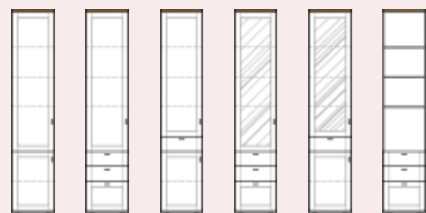

## IDAMO

vito-moebel.de

vito IDAMO 0223/1

### Auszug aus dem Typenplan Alle Maße B/H/T ca.-Maße in cm.

Front in Tonweiß oder grau matt, Korpus in Tonweiß matt oder Alteiche. Geschropte Rückwand optional lieferbar. Optionale LED-Beleuchtung: Rückwand-, Nischen- oder Fachbeleuchtung mit Sensor oder dimmbarer Funk-Fernbedienung möglich. Die Lichtquellen in den LED-Beleuchtungen sind nicht austauschbar.

**Säulenelemente**  
verschiedene Ausführungen, frei kombinierbar  
B/H/T 45/215/40 – auch in 60 cm Breite

**Säulen-Kombination**  
verschiedene Ausführungen, frei kombinierbar  
B/H/T 90/215/40 – auch in 135 und 150 cm Breite

**Highboards**  
verschiedene Ausführungen, frei kombinierbar  
B/H/T 45/132/40 – auch in 60 und 90 cm Breite

**Sideboards**  
verschiedene Ausführungen, frei kombinierbar  
B/H/T 45/86/40 – auch in 60 und 90 cm Breite