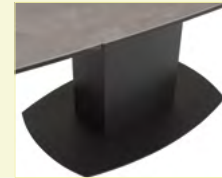

ELOY

vito®

Eindruckfeld B/H 194 x 65 mm

ELOY

EINLADUNG ZUR GESELLIGKEIT

B/H/T 130-190/76/100 cm

Das bietet der vito ELOY Esstisch:

- Tischplatte mit 3 mm Keramikoberfläche auf 10 mm Glasplatte
- Tischplatte ausziehbar mit automatischem Drehauszug
- Tischsäule MDF anthrazit matt
- Bodenplatte Metall anthrazit matt

Tischplatte mit automatischem Drehauszug

Säule und Bodenplatte in anthrazit matt

Das bietet der vito ELOY Armlehnstuhl:

- Armlehnstuhl mit Stoffmix, innen Struktur anthrazit, außen Samt Diamantsteppung aubergine
- Untergestell Metall schwarz matt
- Sitzschale 180° drehbar

Bezug innen: Struktur anthrazit

Bezug außen: Samt Diamantsteppung aubergine

B/H/T 64/84/66 cm
Sitzhöhe 49 cm