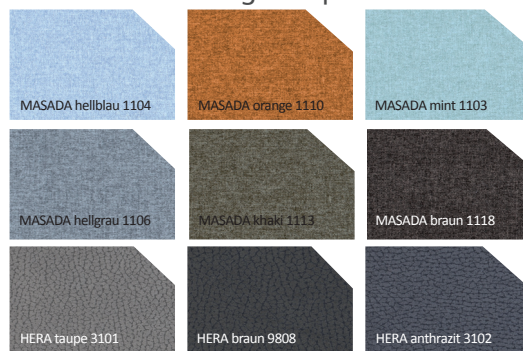

vito®  
Möbel zum Leben

CASUAL

vito CASUAL: Bezug Filzoptik oder Microfaser:

vito CASUAL: in 3 Holzarten/-farben:

zur Auswahl:  
2 Rückenvarianten

Polsterstuhl  
Rücken 6 - Naht

Polsterstuhl  
Rücken 7 - Knöpfe

Bank 1 - Rücken 7 Knöpfe  
in den Breiten: 140 cm, 160 cm, 180 cm

Bank 2 - Rücken 6 Naht  
in den Breiten: 140 cm, 160 cm, 180 cm

### Wählen Sie aus:

- Tisch in 3 Massivholz-Ausführungen: Kernbuche geölt, Eiche rustik natur geölt und Eiche rustik bianco geölt
- Tisch in 5 Plattenausführungen DEKTON: Gestell Massivholz
- Tisch in 3 Gestellvarianten
- Stuhl und 2 Bankmodelle
- 2 Rückenvarianten
- 2 Bezugsarten in 9 Farben