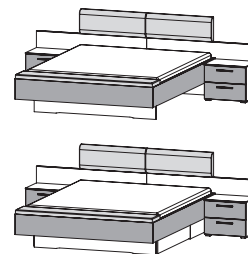

Farbausführungen: Front und Korpus in alpinweiß, Bettrahmen, Schubkästen, Passepartouts und Kranzblenden in Absetzungsfarbe seidengrau oder Dekor-Druck Eiche Sanremo hell.

TYPENÜBERSICHT

Alle Maße B/H/T Ca.-Maße. Schubkästen mit Unterflurschiene, Selbsteinzug und Dämpfung.

Komfortbett,
2 Hängenschreibtische mit Schubkästen,
ohne (Abb. oben) oder
mit 2 Sockelschubkästen links/rechts
180 x 200 - 286/101/210 cm
200 x 200 - 306/101/210 cm

Komfortbett mit Bettbank,
2 Hängenschreibtische mit Schubkästen,
ohne (Abb. oben) oder
mit 2 Sockelschubkästen links/rechts
180 x 200 - 286/101/238 cm
200 x 200 - 306/101/238 cm

Komfortbett,
2 Nachttische mit 2 Schubkästen,
ohne (Abb. oben) oder
mit 2 Sockelschubkästen links/rechts
180 x 200 - 286/101/210 cm
200 x 200 - 306/101/210 cm

Komfortbett mit Bettbank,
2 Nachttische mit 2 Schubkästen,
ohne (Abb. oben) oder
mit 2 Sockelschubkästen links/rechts
180 x 200 - 286/101/238 cm
200 x 200 - 306/101/238 cm