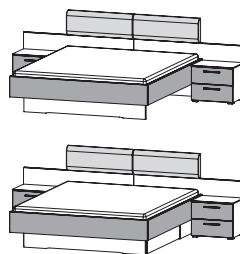

Farbausführungen: Front und Korpus in alpinweiß, Bettrahmen, Schubkästen, Passepartouts und Kranzblenden in Absetzungsfarbe seidengrau oder Dekor-Druck Eiche Sanremo hell.

TYPENÜBERSICHT

Alle Maße B/H/T Ca.-Maße. Schubkästen mit Unterflurschiene, Selbsteinzug und Dämpfung.

Komfortbett,
2 Hängenschreibtische mit Schubkästen,
ohne (Abb. oben) oder
mit 2 Sockelschubkästen links/rechts
180 x 200 - 286/101/210 cm
200 x 200 - 306/101/210 cm

Komfortbett mit Bettbank,
2 Hängenschreibtische mit Schubkästen,
ohne (Abb. oben) oder
mit 2 Sockelschubkästen links/rechts
180 x 200 - 286/101/238 cm
200 x 200 - 306/101/238 cm

Komfortbett,
2 Nachttische mit 2 Schubkästen,
ohne (Abb. oben) oder
mit 2 Sockelschubkästen links/rechts
180 x 200 - 286/101/210 cm
200 x 200 - 306/101/210 cm

Komfortbett mit Bettbank,
2 Nachttische mit 2 Schubkästen,
ohne (Abb. oben) oder
mit 2 Sockelschubkästen links/rechts
180 x 200 - 286/101/238 cm
200 x 200 - 306/101/238 cm