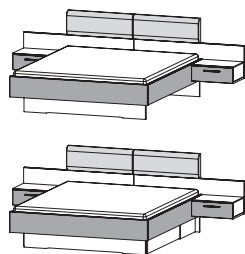

vito®

Möbel zum Leben

HOODY

seidengrau

alpinweiß

Dekor-Druck Eiche Sanremo hell

GERADLINIG, MODERN UND FUNKTIONAL

Geradliniges Design, moderne Farbgebung und funktional durchdachte Details schaffen eine Atmosphäre zum Wohlfühlen. Besonderen Komfort bietet dabei die Betтанlage, die sich mit gepolstertem Stoff-Kopfteil und optional indirekter Beleuchtung sehr hochwertig zeigt.

Farbausführungen: Front und Korpus in alpinweiß, Bettrahmen, Schubkästen, Passepartouts und Kranzblenden in Absetzungsfarbe seidengrau oder Dekor-Druck Eiche Sanremo hell.

TYPENÜBERSICHT

Alle Maße B/H/T Ca.-Maße. Schubkästen mit Unterflurschiene, Selbsteinzug und Dämpfung.

Komfortbett,
2 Hängenschreibtische mit Schubkästen,
ohne (Abb. oben) oder
mit 2 Sockelschubkästen links/rechts
180 x 200 - 286/101/210 cm
200 x 200 - 306/101/210 cm

Komfortbett mit Bettbank,
2 Hängenschreibtische mit Schubkästen,
ohne (Abb. oben) oder
mit 2 Sockelschubkästen links/rechts
180 x 200 - 286/101/238 cm
200 x 200 - 306/101/238 cm