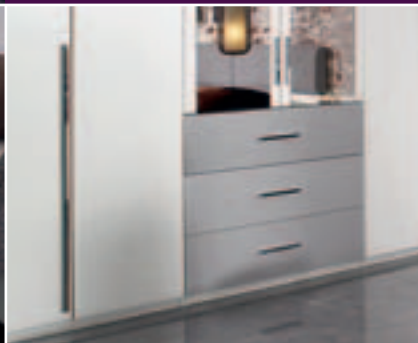

vito®

Möbel zum Leben

HOODY

seidengrau

alpinweiß

Dekor-Druck Eiche Sanremo hell

GERADLINIG, MODERN UND FUNKTIONAL

Geradliniges Design, moderne Farbgebung und funktional durchdachte Details schaffen eine Atmosphäre zum Wohlfühlen. Besonderen Komfort bietet dabei die Betтанlage, die sich mit gepolstertem Stoff-Kopfteil und optional indirekter Beleuchtung sehr hochwertig zeigt.