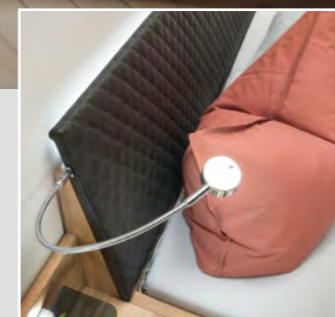

LED-Flexleuchte chrom für Bettkopfteil, je Leuchte 2,5 Watt