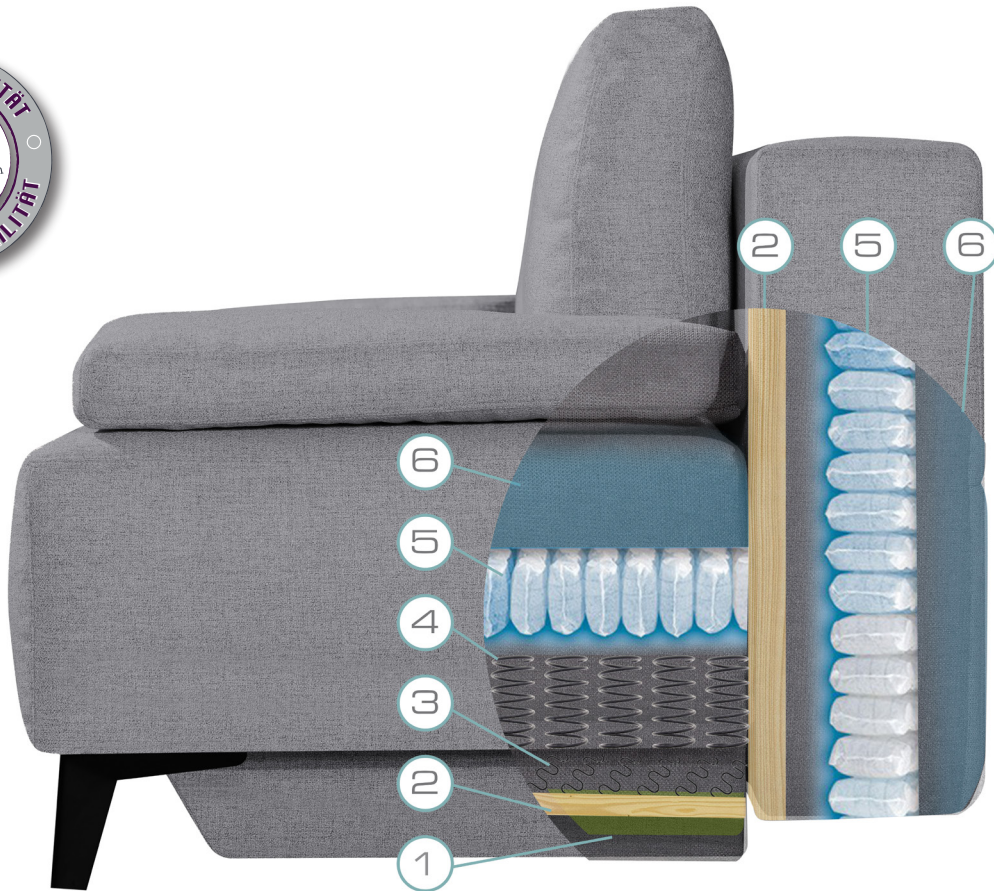

## EIN VERWANDLUNGS-SOFA MIT BOXSPRINGKOMFORT

Vito Relish ein Verwandlungssofa mit Boxspringkomfort fürs Sitzen und Liegen.

Dieser Querschläfer bietet Ihnen durch den Boxspringaufbau einen angenehmen, softigen Sitz- und Liegekomfort.

Leichtgängige Verwandlung vom Sofa zum Bett. Hubbeschlag gegen Mehrpreis.

Komfort-Liegefläche: 150x200cm

Fußauswahl:

Metall  
Schwarz

Chrom

50  
cm

Sitz- und Liegehöhe: 50cm

Geräumiger Bettkasten innen kunststoffbeschichtet (weiß)

### Aufbau Boxspring:

- 1. Bettkasten
- 2. Holzrahmen
- 3. Unterfederung Wellenfedern
- 4. Federkernmatratze
- 5. Taschenfederkernmatratze
- 6. Polyschaum Auflage  
Option: Kaltschaum Auflage  
(gegen Mehrpreis)