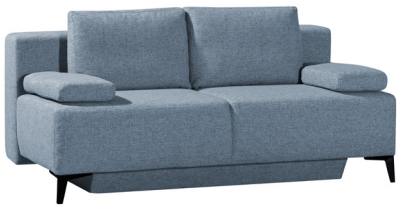

vito®  
Möbel zum Leben

RELISH

## EIN VERWANDLUNGS-SOFA MIT BOXSPRINGKOMFORT

Vito Relish ein Verwandlungssofa mit Boxspringkomfort fürs Sitzen und Liegen.

Dieser Querschläfer bietet Ihnen durch den Boxspringaufbau einen angenehmen, softigen Sitz- und Liegekomfort.

Leichtgängige Verwandlung vom Sofa zum Bett. Hubbeschlag gegen Mehrpreis.

Komfort-Liegefläche: 150x200cm

Fußauswahl:

Metall  
Schwarz

Chrom

50  
cm

Sitz- und Liegehöhe: 50cm

Geräumiger Bettkasten innen kunststoffbeschichtet (weiß)