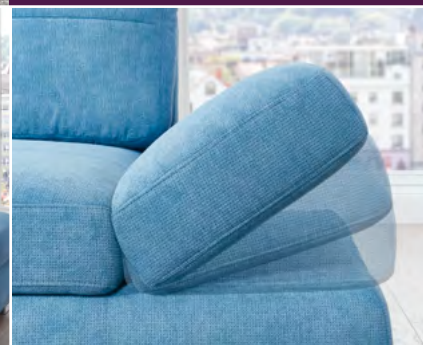

vito®

Möbel zum Leben

GLENCH

Armteil Typ A Breite 40 cm gegen Aufpreis mit Rasterfunktion

Armteil Typ B Breite 19 cm gegen Aufpreis mit Rasterfunktion, Breite 19 - 35 cm

Die Qualität im Detail:

- **Sitzqualitäten:** wahlweise Vollschaum, Federkern sowie gegen Aufpreis Kaltschaum oder Boxspring
- **Optiken:** wahlweise Typ A Sitz gesteppt, Rückenkissen glatt oder Typ B Sitz gesteppt, Rückenkissen gesteppt
- **Armlehnen:** wahlweise Typ A Breite 40 cm (gegen Aufpreis mit Rasterfunktion) oder Typ B Breite 19 cm (gegen Aufpreis mit Rasterfunktion Breite 19 - 35 cm)
- **Füße:** Metall chromfarbig, Holz natur, wildeichefarbig, tabak, schwarz
- **Optionale Funktionen:** gegen Aufpreis Klappbett mit Lattenrostunterfederung Bettkasten mit Teleskopschienauszug Armteilverstellung mit Rasterfunktion
- **Bezug:** Stoff und Leder

ERHOLUNG RUND UM DIE UHR!

vito CLENCH ist ein modernes Polstermöbelprogramm, das Sitzen und Loungen kombiniert. Die Wohnlandschaften sind in vier Sitzqualitäten, zwei Optiken und mit zwei Armlehnervarianten erhältlich. Zwei Sitzbreiten ermöglichen optimale Anpassung. Bettfunktion und Bettkasten verwandeln das Sofa zum Gästebett für die Nacht. Klappbare Armlehnen sorgen für Erholung bei Tag. Für den Bezug stehen viele Stoffe, Leder und Microfaser in attraktiven Farben zur Auswahl.