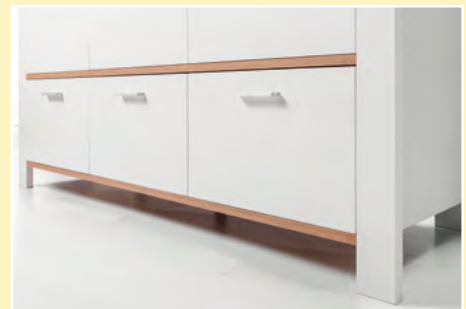

## KLEIN ABER OHO

vito TIPPIETOE ist ein kindgerechtes Babyzimmer in weißem Mattlack mit Absetzungen in Asteiche Nachbildung. Zu dem Sprossenbett gibt es wahlweise einen Bettkasten auf Rollen. Der Aufsatz der Wickelkommode lässt sich abnehmen, so dass das Möbel später eine andere Verwendung finden kann. Stauraum bietet der dreitürige Kleiderschrank, bei Bedarf flankiert von einem passenden Beistellschrank mit Schubkästen und offenen Fächern. Die kleinen Hängeregale erweisen sich zur Aufbewahrung von Kleinkram als äußerst praktisch und bilden lustige Hingucker.

### Die Qualität im Detail:

- Front und Korpus weiß Mattlack
- Absetzungen in Asteiche Nachbildung
- Alle Schubkästen mit Selbsteinzug
- Alle Türen mit Dämpfungs-Beschlägen
- Metallgriffe silber matt eloxiert

## TYPENÜBERSICHT

Alle Maße B/H/T Ca.-Maße  
Ausführung weiß Mattlack/Asteiche Nachbildung

Babybett mit breiten Sprossen, Bettkasten optional gegen Aufpreis, 77/89/144 cm

Bettkasten auf Rollen gelagert mit 2 Fächern 138/16/62 cm

Wickelkommode mit abnehmbarem Aufsatz, 141/92(100)/44(77)

Kleiderschrank 3-trg. mit 3 Schubkästen, 160/195/47 cm

Beistellschrank mit 2 Schubkästen und 4 offenen Fächern 63/155/44 cm

Hängeregale, 3-er Set, je Box 29/29/20 cm