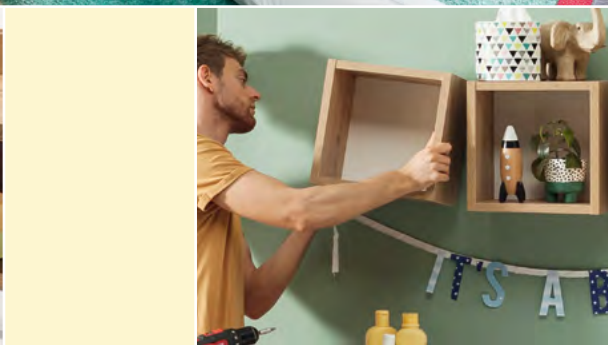

# vito®

Möbel zum Leben

TIPPIETOE

## KLEIN ABER OHO

vito TIPPIETOE ist ein kindgerechtes Babyzimmer in weißem Mattlack mit Absetzungen in Asteiche Nachbildung. Zu dem Sprossenbett gibt es wahlweise einen Bettkasten auf Rollen. Der Aufsatz der Wickelkommode lässt sich abnehmen, so dass das Möbel später eine andere Verwendung finden kann. Stauraum bietet der dreitürige Kleiderschrank, bei Bedarf flankiert von einem passenden Beistellschrank mit Schubkästen und offenen Fächern. Die kleinen Hängeregale erweisen sich zur Aufbewahrung von Kleinkram als äußerst praktisch und bilden lustige Hingucker.

### Die Qualität im Detail:

- Front und Korpus weiß Mattlack
- Absetzungen in Asteiche Nachbildung
- Alle Schubkästen mit Selbsteinzug
- Alle Türen mit Dämpfungs-Beschlägen
- Metallgriffe silber matt eloxiert