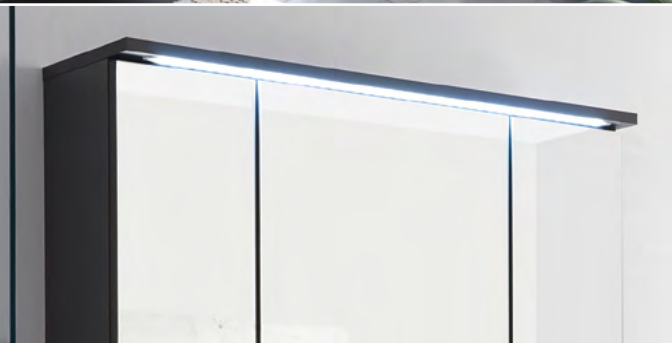

vito®

Möbel zum Leben

KLIMAX

SCHLISCHE BADKOMBI

vito KLIMAX ist ein modernes Badmöbelprogramm mit Korpus und Front in Grau. Die aktuelle Trendfarbe lässt sich wunderbar mit Weiß und anderen Tönen kombinieren. Das zweiteilige Komplett-Set besteht aus einem Spiegelschrank und einem Waschbeckenunterschrank inklusive Waschbecken. Mit einer Breite von 80 cm findet die kompakte Einheit in fast jedem Badezimmer oder Gästebad Platz. Schübe im Unterschrank sorgen für viel Stauraum. Platz bietet auch der dreitürige Spiegelschrank mit integrierter Beleuchtung.

Die Qualität im Detail:

- Front und Korpus: Melamin grau
- Waschbeckenunterschrank inklusive Waschbecken aus Mineralguss
- Spiegelschrank: 3-türig mit je einem Einlegeboden, inkl. LED-Beleuchtung
- Griffstangen: Metall, chromfarbig
- Schubkästen: Unterflurzüge mit Selbsteinzug

EINZELELEMENTE

Waschbeckenunterschrank mit Waschbecken
B/H/T ca. 80/72/47 cm

Spiegelschrank, 3-türig, LED-Beleuchtung integriert, jedes Türfach mit Einlegeboden, B/H/T ca. 80/68/23 cm