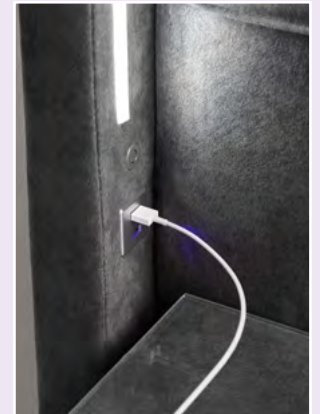

vito®

Möbel zum Leben

CRAFT

KÖNIGLICH SCHLAFEN

vito CRAFT ist ein komfortables Boxspringbett mit erhabenem Schlafkomfort. Der Aufbau besteht aus Box, Obermatratze und Topper. Daraus ergibt sich die beachtliche Liegehöhe von 59 cm, die das Aufstehen und Hinlegen mehr als bequem gestaltet. Die Liegefläche beträgt 180 x 200 cm. Zwei verschieden große Kopfteile passen sich den individuellen Raumgegebenheiten an. Auf Wunsch lässt sich das Bett mit integriertem Bettkasten sowie LED-Beleuchtung und USB-Anschluss ausstatten. Für den Bezug stehen neun attraktive Farben zur Wahl. Passende Nachtkommoden ergänzen den königlichen Schlafplatz.

Die Qualität im Detail:

- Stabiles, hochwertiges Gestell aus Holzwerkstoffen
- 4-Gang-Bonell-Federkern 2,2 mm, eine Lage mit 2 cm Schaum T25
- Obermatratze: 7-Zonen Duo-Matratze, 2 Lagen mit 2 cm Schaum T25, 372 Federn
- Topper: HR 30-Topper (6 cm), Bezug waschbar bis 40°
- Kopfteil optional mit LED-Beleuchtung und USB-Anschluss gegen Aufpreis